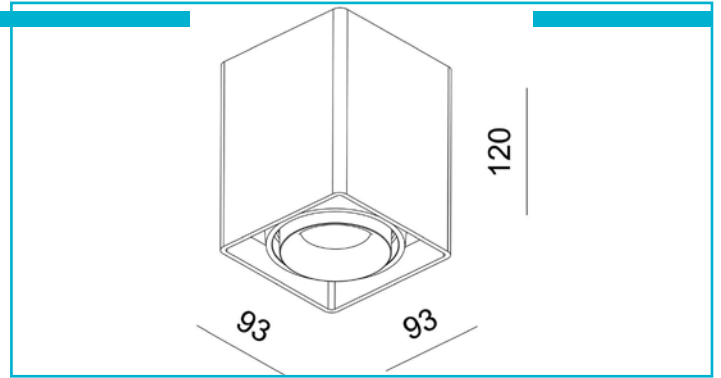

Deckenaufbauleuchte
Mona I, 1x max. 50 W GU10, Weiß
**Besonderheiten**

- wechselbares Leuchtmittel
- dreh- und schwenkbar

Gehäusematerial	Aluminium
Gehäusefarbe	Weiß
Montageart	Aufbaumontage
Montageort	Innen
Montagefläche	Deckenmontage
Schutzklasse	I / Schutzerdung
max. Leistung	1x max. 50 W
Eingangsspannung	220-240 V/AC 50 / 60 Hz
Fassung / Sockel	GU10
Anzahl Sockel	1 STK
Dimmbar	Ja
Ansteuerung	Dimmbar über optionales Leuchtmittel
Bewegungsmelder	Nein
Ausführung	Ohne Leuchtmittel
Schwenkwinkel	45 Grad
Lichtaustrittsflächen	1
Lichtcharakteristik	Direkt
Lichtrichtung	Unten
Länge	93 mm
Breite	93 mm
Höhe	120 mm
Artikelgewicht	735 g
Arbeitstemperatur	-5 bis 40 °C
IP Schutzart	IP 20