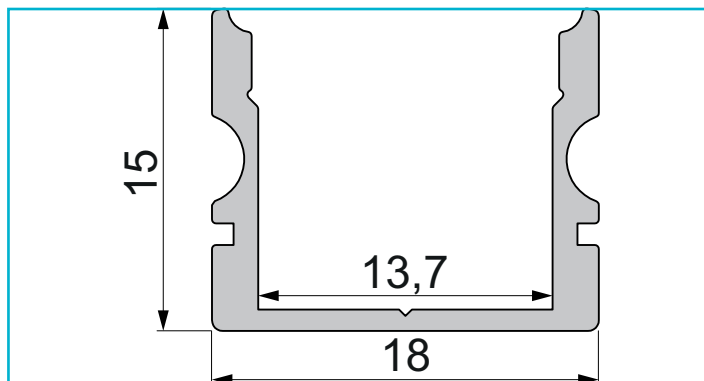

**Profil**  
**U-Profil hoch AU-02-12, 2m, Weiß**

**Besonderheiten**

- für LED-Stripes bis 13,3 mm Breite

<b>Gehäusematerial</b>	Aluminium
<b>Gehäusefarbe</b>	Weiß
<b>Oberflächenstruktur</b>	Matt, Pulverbeschichtet
<b>Montageort</b>	Innen, Außen

**Wärmeleitfähigkeit** 900 J/(kg\*K)

<b>Länge</b>	2000 mm
<b>Breite</b>	18 mm
<b>Höhe</b>	15 mm
<b>Artikelgewicht</b>	344 g

**Zubehör .**

- 978060 Endkappe P-AU-02-12 Set 2 Stk, Weiß, Kunststoff, Weiß
- 978061 Endkappe P-AU-02-12 Set 2 Stk, Grau, Kunststoff, Grau
- 978062 Endkappe P-AU-02-12 Set 2 Stk, Schwarz, Kunststoff, Schwarz
- 978560 Endkappe F-AU-02-12 Set 2 Stk, Weiß, Kunststoff, Weiß
- 978561 Endkappe F-AU-02-12 Set 2 Stk, Grau, Kunststoff, Grau
- 978562 Endkappe F-AU-02-12 Set 2 Stk, Schwarz, Kunststoff, Schwarz
- 979030 Endkappe H-AU-02-12 Set 2 Stk, Weiß, Kunststoff, Weiß
- 979031 Endkappe H-AU-02-12 Set 2 Stk, Grau, Kunststoff, Grau
- 979032 Endkappe H-AU-02-12 Set 2 Stk, Schwarz, Kunststoff, Schwarz
- 979530 Endkappe R-AU-02-12 Set 2 Stk, Weiß, Kunststoff, Weiß