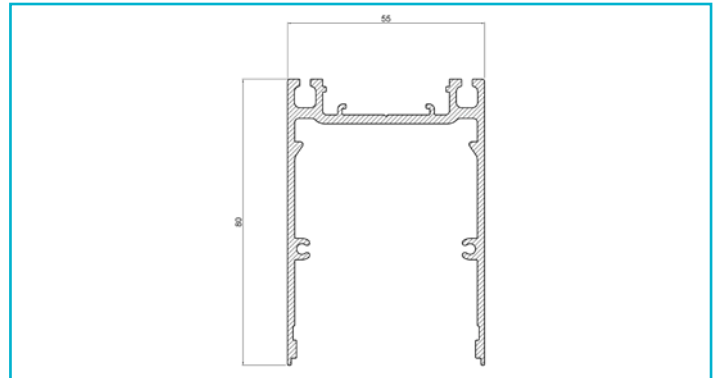

Profil
PLANO MS, 80 x 55mm, alu eloxiert mit LED-Träger, 2m

Besonderheiten

- universell einsetzbares Leuchtenprofil
- Uplight für LED-Stripes bis 24 mm Breite
- Downlight für LED-Stripes bis 24 mm Breite
- inkl. LED-Träger

| | |
|----------------------------|-----------|
| Gehäusematerial | Aluminium |
| Gehäusefarbe | Aluminium |
| Oberflächenstruktur | Eloxiert |
| Länge | 2000 mm |
| Breite | 55 mm |
| Höhe | 80 mm |
| Artikelgewicht | 3815 g |

Zubehör .

- 862265**  LONG-FLAT, CV, LT-240-24, Kunststoff, Schwarz
- 988109**  PLANO MS Endkappe hoch Aufbau alu eloxiert, Aluminium, Aluminium
- 988110**  PLANO MS Endkappe hoch Aufbau schwarz, Aluminium, Schwarz
- 988200**  Plano MS Längsverbinder, Metall
- 988203**  Plano MS Eckverbinder, Metall
- 988206**  Plano Wandhalter, aluminium, Metall

Zubehör .

- 988086**  PLANO ES & BSH & MS Uplight Abdeckung flach opal, 2m, PMMA, Opal, 2000 mm
- 840192**  Power, SMD, 24V-20W, 2700K, 5m, Kupfer, Weiß
- 988090**  PLANO ES & BSH & MS Uplight Abdeckung flach Mikroprisma, 2m, PMMA, Mikroprismatisch, 2000 mm
- 840193**  Power, SMD, 24V-20W, 3000K, 5m, Kupfer, Weiß
- 988207**  Plano ES & MS Uplight Blindabdeckung, alu eloxiert, Aluminium, Aluminium, 2000 mm
- 840194**  Power, SMD, 24V-20W, 4000K, 5m, Kupfer, Weiß
- 988096**  PLANO MS Downlight Abdeckung flach opal, 2m, PMMA, Opal, 2000 mm
- 862124**  LONG-FLAT, CV, LT-45-24, Kunststoff, Schwarz
- 988098**  PLANO MS Downlight Abdeckung hoch opal, 2m, PMMA, Opal, 2000 mm
- 862094**  LONG-FLAT, CV, LT-60-24, Kunststoff, Weiß
- 988100**  PLANO MS Downlight Abdeckung flach Mikroprisma, 2m, PMMA, Mikroprismatisch, 2000 mm
- 862126**  LONG-FLAT, CV, LT-100-24, Kunststoff, Schwarz
- 988210**  Plano MS Downlight Blindabdeckung, alu eloxiert, Aluminium, Aluminium, 2000 mm
- 862173**  LONG-FLAT, CV, LT-150-24, Kunststoff, Schwarz
- 988102**  PLANO MS Endkappe Aufbau alu eloxiert, Aluminium, Aluminium