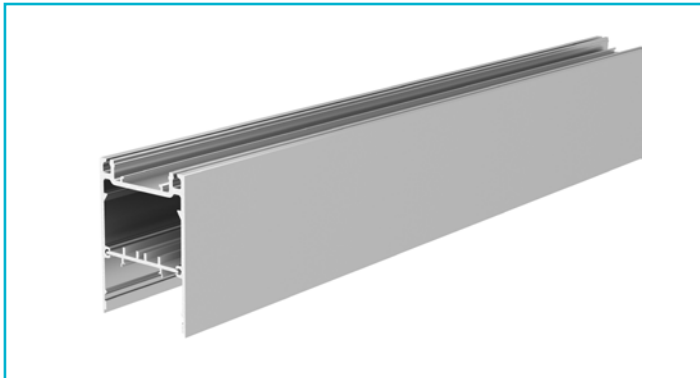

Profil
PLANO MS, 80 x 55mm, alu eloxiert mit LED-Träger, 2m

Besonderheiten

- universell einsetzbares Leuchtenprofil
- Uplight für LED-Stripes bis 24 mm Breite
- Downlight für LED-Stripes bis 24 mm Breite
- inkl. LED-Träger

| | |
|----------------------------|-----------|
| Gehäusematerial | Aluminium |
| Gehäusefarbe | Aluminium |
| Oberflächenstruktur | Eloxiert |
| Länge | 2000 mm |
| Breite | 55 mm |
| Höhe | 80 mm |
| Artikelgewicht | 3815 g |

Zubehör .

- 862265**  LONG-FLAT, CV, LT-240-24, Kunststoff, Schwarz
- 988109**  PLANO MS Endkappe hoch Aufbau alu eloxiert, Aluminium, Aluminium
- 988110**  PLANO MS Endkappe hoch Aufbau schwarz, Aluminium, Schwarz
- 988200**  Plano MS Längsverbinder, Metall
- 988203**  Plano MS Eckverbinder, Metall
- 988206**  Plano Wandhalter, aluminium, Metall

Zubehör .

- 988086**  PLANO ES & BSH & MS Uplight Abdeckung flach opal, 2m, PMMA, Opal, 2000 mm
- 840192**  Power, SMD, 24V-20W, 2700K, 5m, Kupfer, Weiß
- 988090**  PLANO ES & BSH & MS Uplight Abdeckung flach Mikroprisma, 2m, PMMA, Mikroprismatisch, 2000 mm
- 840193**  Power, SMD, 24V-20W, 3000K, 5m, Kupfer, Weiß
- 988207**  Plano ES & MS Uplight Blindabdeckung, alu eloxiert, Aluminium, Aluminium, 2000 mm
- 840194**  Power, SMD, 24V-20W, 4000K, 5m, Kupfer, Weiß
- 988096**  PLANO MS Downlight Abdeckung flach opal, 2m, PMMA, Opal, 2000 mm
- 862124**  LONG-FLAT, CV, LT-45-24, Kunststoff, Schwarz
- 988098**  PLANO MS Downlight Abdeckung hoch opal, 2m, PMMA, Opal, 2000 mm
- 862094**  LONG-FLAT, CV, LT-60-24, Kunststoff, Weiß
- 988100**  PLANO MS Downlight Abdeckung flach Mikroprisma, 2m, PMMA, Mikroprismatisch, 2000 mm
- 862126**  LONG-FLAT, CV, LT-100-24, Kunststoff, Schwarz
- 988210**  Plano MS Downlight Blindabdeckung, alu eloxiert, Aluminium, Aluminium, 2000 mm
- 862173**  LONG-FLAT, CV, LT-150-24, Kunststoff, Schwarz
- 988102**  PLANO MS Endkappe Aufbau alu eloxiert, Aluminium, Aluminium