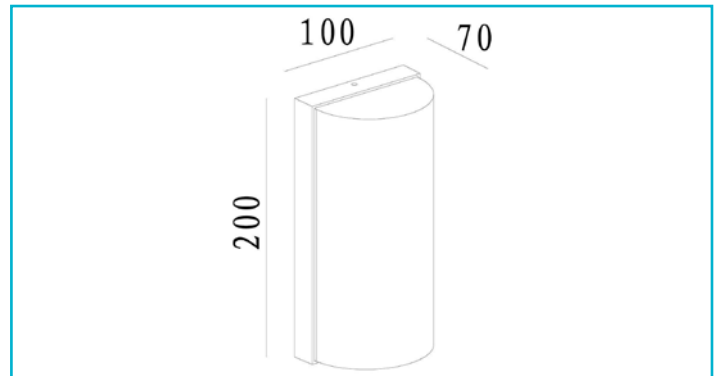

**Wandaufbauleuchte**  
**Grumium Round II, 10 W, 3000 K, Grau**

IP54

Modular, kompakt, mit großer Wirkung – Die Wandaufbauleuchte GRUMIUM lässt sich auf Terrassen, an Hauswänden oder im Eingangsbereich von Wohnumgebungen installieren und ist dank ihrer optionalen Abdeckungen mit unterschiedlichen Designs eine flexible Universallösung für viele Anwendungsbereiche. Die fest verbauten und energiesparenden LEDs mit maximal 10 Watt sind von einem Diffusor aus milchigem Kunststoff umgeben und erzeugen ein angenehmes warmweißes Licht mit einem Lichtstrom von 730lm. Die Außenleuchte Grumium mit ihrem Gehäuse aus Aluminium Druckguss gibt es in eckiger und abgerundeter Ausführung und verfügt über die Schutzart IP54.