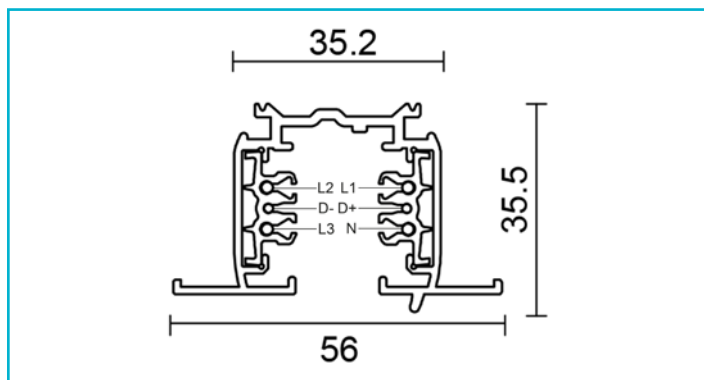

3-Phasen Schienensystem
D Line DALI Einbaustromschiene mit Flügel 3m, weiß

Besonderheiten

- steuerbar mit DALI
- bis zu 3 Phasen [3x 16A] einspeisbar
- bei Eigenkonfektionierung Rückschneidewerkzeug notwendig
- viele verschiedene Befestigungsmöglichkeiten

Gehäusematerial	Aluminium
Gehäusefarbe	Weiß
Montageart	Aufbaumontage
Montageort	Innen
Montagefläche	Deckenmontage
Schutzklasse	I / Schutzerdung
Eingangsspannung	220-440 V/AC 50 / 60 Hz
Ausgangsstrom	16 A
Dimmbar	Ja
Ansteuerung	DALI 1 / DT6, DALI 1 / DT8, DALI 2 / DT6, DALI 2 / DT8
IP Schutzart	IP 20
Länge	3000 mm
Breite	56 mm
Höhe	35,5 mm
Artikelgewicht	2853 g
Zubehör .	
710018	D Line/Dali mechanischer Verbinder, Kunststoff, Verkehrsweiß RAL 9016 Weiß
710024	D Line/Dali Steckdosenadapter, Kunststoff, Verkehrsweiß RAL 9016 Weiß
710054	D Line/Dali Montageadapter für Zusatzkomp. max. 10kg, M6, Metall Kunststoff, Verkehrsweiß RAL 9016 Weiß
710060	D Line/Dali Schilderhaken, Kunststoff Stahl, Verkehrsweiß RAL 9016 Weiß
710077	D Line/Dali Abdeckblende Einbaustromschiene, Weiß, Kunststoff, Verkehrsweiß RAL 9016 Weiß

3-Phasen Schienensystem
D Line DALI Einbaustromschiene mit Flügel 3m, weiß

Zubehör •

- 710535**  D Line DALI X-Verbinder links-links-rechts-rechts, weiß, Kunststoff, Verkehrsweiß RAL 9016 || Weiß
- 710539**  D Line DALI 3-Phasen Adapter für Leuchtenmontage, weiß, Kunststoff, Verkehrsweiß RAL 9016 || Weiß
- 931066**  D LINE DALI, Rückschneidewerkzeug zum kürzen der DALI-Adern, Metall
- 931066**  Kunststoff, Silber
- Schwarz