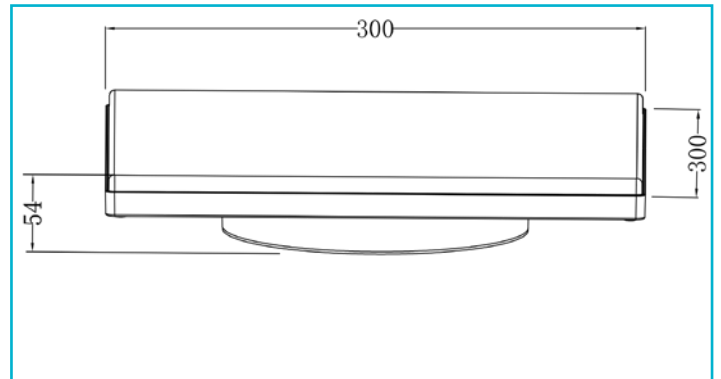

Decken- und Wandaufbauleuchte
Mensae Eckig Motion, 16 W, 3000 K, Dunkelgrau

Vielseitig und funktional - Die LED-Außenwand- und Deckenleuchte Mensae überzeugt mit ihrem flachen Design und kann mit ihrem Bewegungsmelder inklusive Tageslicht-Sensor in Außen- wie Innenbereichen eingesetzt werden. Die weiße Abdeckung entlang des dunkelgrauen Aluminium-Druckguss-Rahmens beherbergt 96 Warmweiß-LEDs mit 18 Watt und 3000K.

Besonderheiten

- Korridorfunktion
- einstellbarer Bewegungsmelder [Haltezeit / Erkennungsbereich]
- Tageslicht-Sensor

Gehäusematerial	Aluminium	Lichtcharakteristik	Direkt
Gehäusefarbe	Dunkelgrau	Lichtrichtung	Oben, Unten, Seite
Material Lichtaustritt	Polycarbonat - PC	Länge	300 mm
Schutzklasse	I / Schutzerdung	Breite	300 mm
Leistungsaufnahme	16 W	Höhe	54 mm
Leistungsaufnahme Bereitschaftsmodus	0,3 W	Sockelhöhe	28,5 mm
Leistungsaufnahme vernetzter Bereitschaftsmodus	0,5 W	Sockel H x Ø	28,5 x 170 mm
Eingangsspannung	100-240 V/AC 50 / 60 Hz	Sockeldurchmesser	170 mm
Netzgerät inkl.	Ja	Arbeitstemperatur	-25 bis 45 °C
Dimmbar	Nein	Lagertemperatur	-30 bis 55 °C
Bewegungsmelder	Ja	IP Schutzart	IP 65
Bewegungsmelder Art	Hochfrequenz	IK Schutzklasse	IK08
Erfassungsreichweite	9-12 m	Lebensdauer L70 / B50	75000 h
Erfassungswinkel	120 Grad	Lebensdauer L80 / B10	50000 h
Bewegungsmelder tauschbar	Ja	Lebensdauer L80 / B50	60000 h
Helligkeitsschwelle einstellbar	Ja	Schaltzyklen	50000
Helligkeitsschwelle	150-1500 lx	Energieverbrauch	16 kWh/1000h
Nachlaufzeit einstellbar	Ja	Energieeffizienzklasse Lichtquelle	Dieses Produkt enthält eine Lichtquelle der
Nachlaufzeit	1-3 min		
Lichtquelle	LED, Lichtquelle nicht wechselbar		
Farbtemperatur	3000 K		
Farbkonsistenz	6 SDCM		
Farbkonsistenz Lichtquelle	6 SDCM		
Farbwiedergabe (Ra)	80		
Bemessungslichtstrom	1400 lm		
Abstrahlwinkel	115 Grad		
UGR	10		
Lichtaustrittsflächen	1		