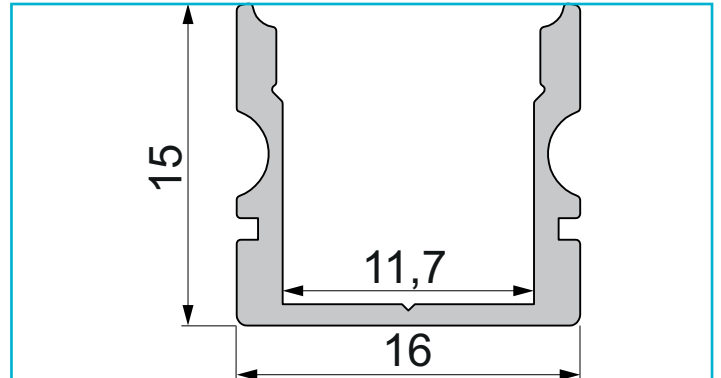

Profil
U-Profil hoch AU-02-10, 2m, Silber

Besonderheiten

- für LED-Stripes bis 11,3 mm Breite

Gehäusematerial	Aluminium
Gehäusefarbe	Silber
Oberflächenstruktur	Matt, Eloxiert
Montageort	Innen, Außen

Wärmeleitfähigkeit 900 J/(kg*K)

Länge	2000 mm
Breite	16 mm
Höhe	15 mm
Artikelgewicht	285 g

Zubehör .

- 978050**  Endkappe P-AU-02-10 Set 2 Stk, Weiß, Kunststoff, Weiß
- 978051**  Endkappe P-AU-02-10 Set 2 Stk, Grau, Kunststoff, Grau
- 978052**  Endkappe P-AU-02-10 Set 2 Stk, Schwarz, Kunststoff, Schwarz
- 978550**  Endkappe F-AU-02-10 Set 2 Stk, Weiß, Kunststoff, Weiß
- 978551**  Endkappe F-AU-02-10 Set 2 Stk, Grau, Kunststoff, Grau
- 978552**  Endkappe F-AU-02-10 Set 2 Stk, Schwarz, Kunststoff, Schwarz
- 979020**  Endkappe H-AU-02-10 Set 2 Stk, Weiß, Kunststoff, Weiß
- 979021**  Endkappe H-AU-02-10 Set 2 Stk, Grau, Kunststoff, Grau
- 979022**  Endkappe H-AU-02-10 Set 2 Stk, Schwarz, Kunststoff, Schwarz
- 979520**  Endkappe R-AU-02-10 Set 2 Stk, Weiß, Kunststoff, Weiß