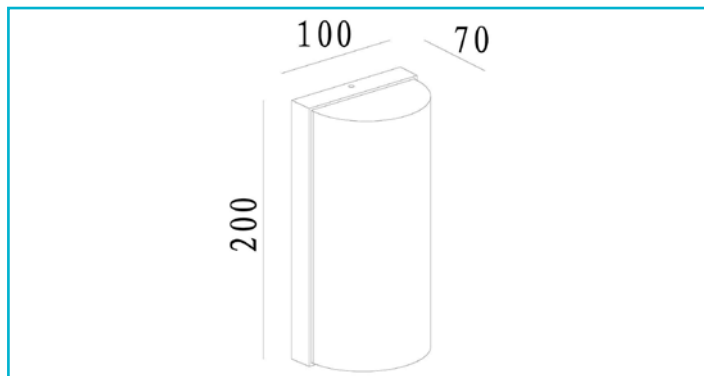

**Wandaufbauleuchte  
Grumium Round I, 10 W, 3000 K, Grau**

Modular, kompakt, mit großer Wirkung – Die Wandaufbauleuchte GRUMIUM lässt sich auf Terrassen, an Hauswänden oder im Eingangsbereich von Wohnumgebungen installieren und ist dank ihrer optionalen Abdeckungen mit unterschiedlichen Designs eine flexible Universallösung für viele Anwendungsbereiche. Die fest verbauten und energiesparenden LEDs mit maximal 10 Watt sind von einem Diffusor aus milchigem Kunststoff umgeben und erzeugen ein angenehmes warmweißes Licht mit einem Lichtstrom von 730lm. Die Außenleuchte Grumium mit ihrem Gehäuse aus Aluminium Druckguss gibt es in eckiger und abgerundeter Ausführung und verfügt über die Schutzart IP54.