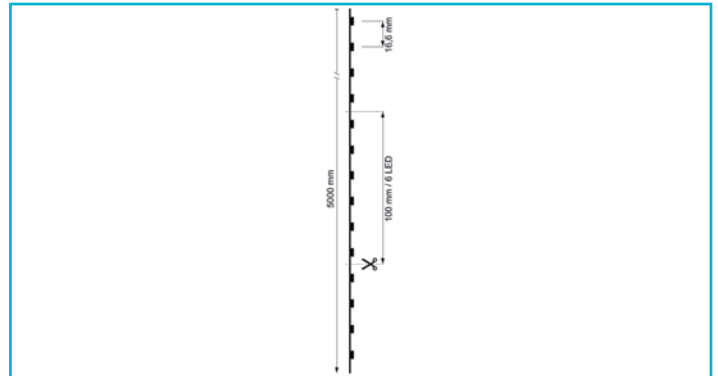

LED Stripe
Standard, SMD, 24V-15W, RGB/3000K, 5m, Silikon

Besonderheiten

- inkl. Montagematerial
- leistungsstarkes Klebeband 3M 9448A

Gehäusematerial	Kupfer	Segment LED Anzahl	6
Gehäusefarbe	Weiß	LED Abstand	16,7 mm
Montageort	Innen, Außen	Biegeradius min.	50 mm
Schutzklasse	III / Schutzkleinspannung	zu betreibende Gesamtlänge max.	5 m
Betriebsart	Spannungskonstant	Länge	5000 mm
Leistungsaufnahme 1m	15 W	Breite	14,5 mm
Leistungsaufnahme Bereitschaftsmodus	0,5 W	Höhe	5,5 mm
Eingangsspannung	24 V/DC	Breite Schlauch	14,5 mm
Netzgerät inkl.	Nein	Höhe Schlauch	5,5 mm
Anschlussleitung Primär	Ja	Länge Endkappe	10 mm
Leitungsende Primär	Mit freien Litzen-/ Leitungsenden	Breite Endkappe	15,5 mm
Leitungslänge Primär	1 m	Höhe Endkappe	6,5 mm
Anschlussleitung Sekundär	Ja	Artikelgewicht	305 g
Leitungsende Sekundär	Offene Kabel	Arbeitstemperatur	-15 bis 50 °C
Leitungslänge Sekundär	1 m	Lagertemperatur	-10 bis 60 °C
Dimmbar	Ja	IP Schutzart	IP 67
Ansteuerung	Dimmbar über optionalen Controller	IP Ausführung	Silikon Schlauch
Anzahl Kanäle	4	Lebensdauer L70 / B50	30000 h
Lichtquelle	LED, Lichtquelle nicht wechselbar	Schaltzyklen	100000
Lichtfarbe	RGB/Warmweiß	Energieverbrauch	15 kWh/1000h
Farbtemperatur	3000 K	EEL	G
Farbkonsistenz	6 SDCM		
Farbkonsistenz Lichtquelle	6 SDCM		
Farbwiedergabe (Ra)	80		
Abstrahlwinkel	120 Grad		
120°/Verteilungscharakteristik	NDLS		
Lichtstrom 1m	740 lm		
Lichtausbeute 1m	49 lm/W		
LED/Meter	60		
Segment Länge	100 mm		