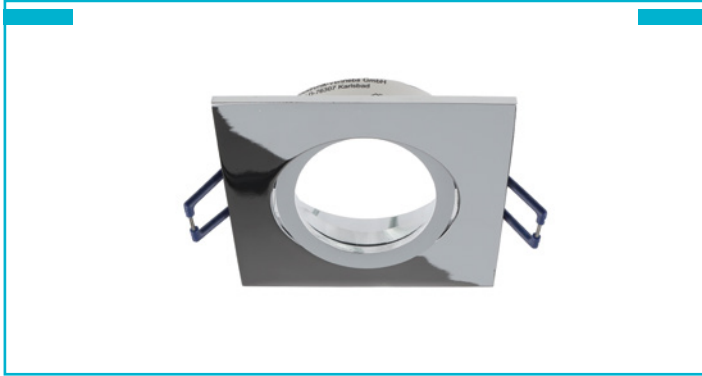

Einbaustrahler
Samsola, Square, glänzend, Silber
**Besonderheiten**

- geeignet für GU10 / GU5.3 Fassungen [separat erhältlich]
- einfache Montage der Leuchtmittel durch Klickverschluss

Gehäusematerial	Aluminium
Gehäusefarbe	Silber
Oberflächenstruktur	Glänzend
Montageart	Einbaumontage
Montageort	Innen
Montagefläche	Deckenmontage
Dimmbar	Ja
Ansteuerung	Dimmbar über optionales Leuchtmittel
Bewegungsmelder	Nein
Ausführung	Ohne Leuchtmittel
Schwenkwinkel	30 Grad
Lichtaustrittsflächen	1
Lichtcharakteristik	Direkt
Lichtrichtung	Unten
Länge	85 mm
Breite	85 mm
Höhe	23 mm
Produktmaß Einbautiefe	100 mm
Ausschnittsmaß Durchmesser	68 mm
Artikelgewicht	93 g