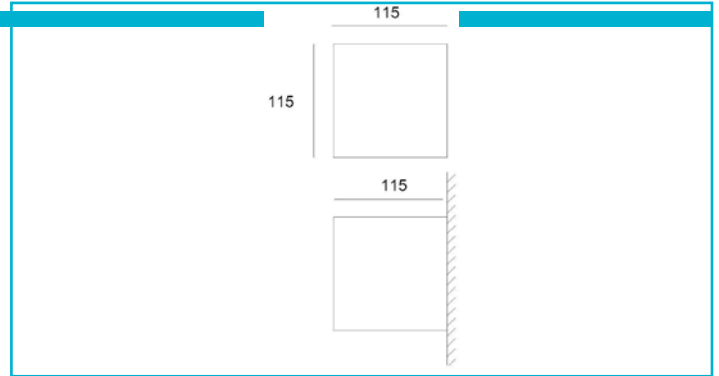

Wandaufbauleuchte
Cube, 1x max. 25 W G9, Grau

Kleiner Würfel, große Wirkung: Die Cube strahlt ihr Licht gleichmäßig nach oben und unten ab und setzt Raumelemente strukturiert in Szene. Der kompakte Würfel aus Beton oder Gips [erhältlich in den Farbtönen Grau, Dunkelgrau, Weiß und Schwarz] beschränkt sich mit seinem reduzierten Design auf das Notwendigste und überlässt lieber Anderen das Feld.

Besonderheiten

- wechselbares Leuchtmittel
- vielfältige Farbvarianten aus Beton / Gips
- überstreichbar [nur weiße Variante]

Gehäusematerial	Beton
Gehäusefarbe	Grau
Farbe Lichtaustritt	Weiß
Montageart	Aufbaumontage
Montageort	Innen
Schutzklasse	I / Schutzerdung
max. Leistung	1x max. 25 W
Eingangsspannung	220-240 V/AC 50 / 60 Hz
Fassung / Sockel	G9
Anzahl Sockel	1 STK
Dimmbar	Ja
Ansteuerung	Dimmbar über optionales Leuchtmittel
Bewegungsmelder	Nein
Ausführung	Ohne Leuchtmittel
Lichtaustrittsflächen	2
Lichtcharakteristik	Direkt, Indirekt
Lichtrichtung	Oben, Unten
Länge	115 mm
Breite	115 mm
Höhe	115 mm
Sockellänge	57 mm
Sockel L x B x H	57 x 57 x 63 mm
Sockelbreite	57 mm
Sockelhöhe	63 mm
Artikelgewicht	1092 g
Arbeitstemperatur	-5 bis 40 °C
Lagertemperatur	-10 bis 60 °C
IP Schutzart	IP 20