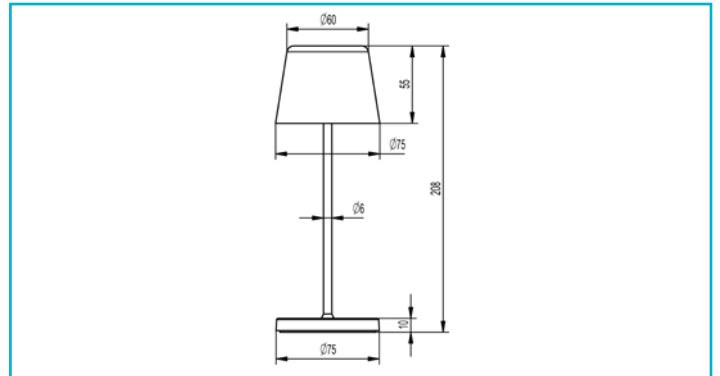

Akkuleuchte

Canis Mini, 2,3 W, 2200/3000 K, Blau

Entdecken Sie unsere tragbaren LED-Akkuleuchten der Canis Serie. Mit 2,3 W Leistung und 110 lm Helligkeit bieten unsere Leuchten eine besonders weite und angenehme Lichtverteilung. Dank der stufenlosen Dimmfunktion über den praktischen Touchsensor können Sie die Beleuchtung nach Ihren Wünschen anpassen. Wählen Sie aus 2 Lichtfarbstufen, um die perfekte Atmosphäre zu schaffen. Und das Beste? Eine Akkuladung reicht für mehr als acht Stunden Leuchtdauer. Mit der optionalen Ladestation können Sie bis zu fünfzehn Leuchten gleichzeitig aufladen und haben immer genügend Lichtquellen zur Verfügung. Wählen Sie aus acht verschiedenen Farben, darunter auch trendige Pastellöne,

Besonderheiten

- angenehme und weite Lichtverteilung
- mehr als 8 h Leuchtdauer nach Aufladung
- stufenlos dimmbar über Touchsensor
- Lichtfarbe in 2 Stufen einstellbar
- über stapelbares Ladedock, Aufladen von bis zu 15 Akkuleuchten gleichzeitig (optional)
- USB-Ladesockel nicht im Lieferumfang (optional)

Gehäusematerial	Aluminium
Gehäusefarbe	Blau
Oberflächenstruktur	Matt
Material Lichtaustritt	Polycarbonat - PC
Oberfläche Lichtaustritt	Klar
Montageort	Innen, Außen
Funktionen	Nightsaver
Schutzklasse	III / Schutzkleinspannung
Leistungsaufnahme	2,3 W
Eingangsspannung	3,7 V/DC
Dimmbar	Ja
Ansteuerung	Touch-Sensor
Bewegungsmelder	Nein
Akku/Batterie betrieben	Ja
Akku/Batterie enthalten	Ja
Akku-/Batterieanzahl	1 STK
Akku-/Batterietyp	3,7 V Lithium-Ionen Akku (903050)
Akku-/Batteriekapazität	3000 mAh
Akku-/Batteriespannung	3,7 V
Akkuladezeit	4,5 h
Akkulaufzeit	8 h

Lichtquelle	LED, Lichtquelle wechselbar TC
Lichtfarbe	Warmweiß (WW)
Farbtemperatur	2200/3000 K
Farbwiedergabe (Ra)	80
Bemessungslichtstrom	110 lm
Lichtausbeute	47,8 lm/W
Abstrahlwinkel	100 Grad

Lichtaustrittsflächen	1
Lichtcharakteristik	Direkt

Lichtrichtung	Unten
Höhe	208 mm
Durchmesser	76 mm
Artikelgewicht	345 g
Arbeitstemperatur	-20 bis 40 °C
Lagertemperatur	-20 bis 50 °C
IP Schutzart	IP 65
IK Schutzklasse	IK04
Lebensdauer L70 / B50	20000 h
Energieverbrauch	3 kWh/1000h