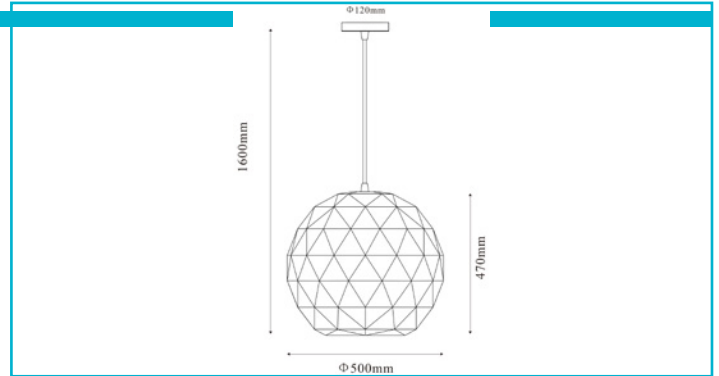

Pendelleuchte**Asterope Round 500 mm, 1x max. 40 W E27, Weiß**

Licht & Schatten: Kaum eine Leuchte verkörpert diesen Dualismus schöner als die ASTEROPE in ihren unterschiedlichen Ausführungen. Die nach unten geöffnete Pendelleuchte erzeugt ein facettenreiches Licht- und Schattenspiel an Wänden und Decken, das sich extravagant und doch harmonisch in jedes Ambiente einfügt. Unser Tipp: Kombinieren Sie die ASTEROPE mit einem gold-farbenen oder milchigen Leuchtmittel der Filament-Serie.

Besonderheiten

- wechselbares Leuchtmittel (E 27)

Gehäusematerial	Metall
Gehäusefarbe	Weiß
Oberflächenstruktur	Matt
Montageart	Aufbaumontage
Montageort	Innen
Montagefläche	Deckenmontage
Schutzklasse	I / Schutzerdung
max. Leistung	1x max. 40 W
Eingangsspannung	220-240 V/AC 50 / 60 Hz
Fassung / Sockel	E27
Anzahl Sockel	1 STK
Dimmbar	Ja
Ansteuerung	Dimmbar über optionales Leuchtmittel
Bewegungsmelder	Nein
Ausführung	Ohne Leuchtmittel
Lichtaustrittsflächen	1
Lichtcharakteristik	Direkt
Lichtrichtung	Oben, Unten, Seite, Hinten, Vorne
Durchmesser	500 mm
Sockelhöhe	25 mm
Sockel H x Ø	25 x 120 mm
Sockeldurchmesser	120 mm
Artikelgewicht	4310 g
Arbeitstemperatur	-5 bis 40 °C
Lagertemperatur	-10 bis 60 °C
IP Schutzart	IP 20