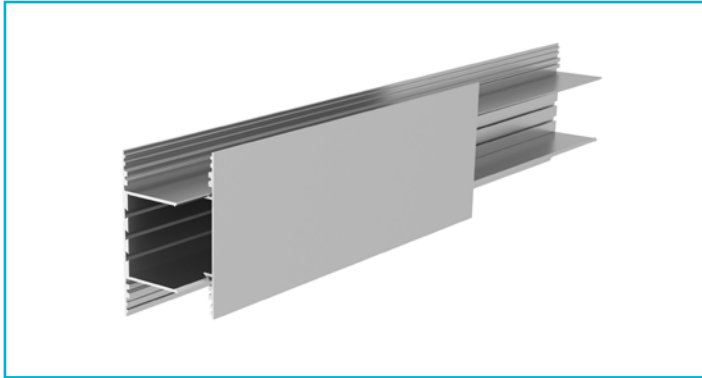

**Profil**  
**PLANOBSH für Wandmontage, 85x38mm, alu eloxiert mit LED-Träger, 2m**

**Besonderheiten**

- universell einsetzbares Leuchtenprofil
- Uplight für LED-Stripes bis 31 mm Breite
- Downlight für LED-Stripes bis 31 mm Breite
- inkl. LED-Träger

<b>Gehäusematerial</b>	Aluminium
<b>Gehäusefarbe</b>	Aluminium
<b>Oberflächenstruktur</b>	Eloxiert

<b>Länge</b>	2000 mm
<b>Breite</b>	38 mm
<b>Höhe</b>	85 mm
<b>Artikelgewicht</b>	2590 g

**Zubehör •**

<b>988086</b>		PLANO ES & BSH & MS Uplight Abdeckung flach opal, 2m, PMMA, Opal, 2000 mm
<b>840192</b>		Power, SMD, 24V-20W, 2700K, 5m, Kupfer, Weiß
<b>988088</b>		PLANO ES & BSH Abdeckung hoch opal, 2m, PMMA, Opal, 2000 mm
<b>840193</b>		Power, SMD, 24V-20W, 3000K, 5m, Kupfer, Weiß
<b>988090</b>		PLANO ES & BSH & MS Uplight Abdeckung flach Mikroprisma, 2m, PMMA, Mikroprismatisch, 2000 mm
<b>840194</b>		Power, SMD, 24V-20W, 4000K, 5m, Kupfer, Weiß
<b>988106</b>		PLANO BSH Endkappe Aufbau alu eloxiert, Aluminium, Aluminium
<b>862124</b>		LONG-FLAT, CV, LT-45-24, Kunststoff, Schwarz
<b>988115</b>		PLANO BSH Endkappe hoch Aufbau alu eloxiert, Aluminium, Aluminium
<b>862094</b>		LONG-FLAT, CV, LT-60-24, Kunststoff, Weiß
<b>988202</b>		Plano BSH Längsverbinder, Metall
<b>862126</b>		LONG-FLAT, CV, LT-100-24, Kunststoff, Schwarz
<b>988205</b>		Plano BSH Eckverbinder, Metall
<b>862173</b>		LONG-FLAT, CV, LT-150-24, Kunststoff, Schwarz
<b>988206</b>		Plano Wandhalter, aluminium, Metall
<b>988095</b>		PLANO ES u. MS - Seilabhängungsset, paarweise, Metall