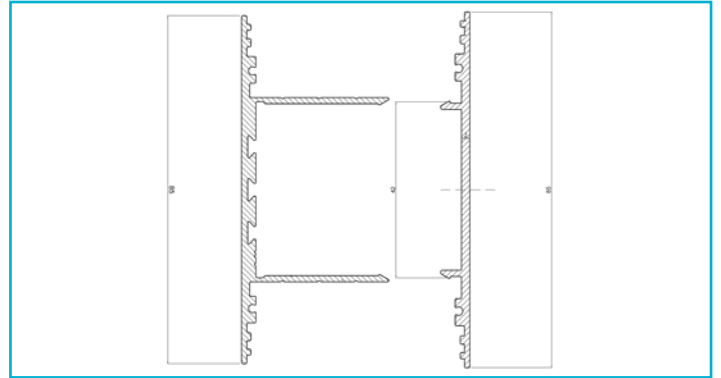

**Profil**  
**PLANOBSH für Wandmontage, 85x38mm, alu eloxiert mit LED-Träger, 2m**

**Besonderheiten**

- universell einsetzbares Leuchtenprofil
- Uplight für LED-Stripes bis 31 mm Breite
- Downlight für LED-Stripes bis 31 mm Breite
- inkl. LED-Träger

<b>Gehäusematerial</b>	Aluminium
<b>Gehäusefarbe</b>	Aluminium
<b>Oberflächenstruktur</b>	Eloxiert

<b>Länge</b>	2000 mm
<b>Breite</b>	38 mm
<b>Höhe</b>	85 mm
<b>Artikelgewicht</b>	2590 g

**Zubehör •**

<b>988086</b>		PLANO ES & BSH & MS Uplight Abdeckung flach opal, 2m, PMMA, Opal, 2000 mm
<b>840192</b>		Power, SMD, 24V-20W, 2700K, 5m, Kupfer, Weiß
<b>988088</b>		PLANO ES & BSH Abdeckung hoch opal, 2m, PMMA, Opal, 2000 mm
<b>840193</b>		Power, SMD, 24V-20W, 3000K, 5m, Kupfer, Weiß
<b>988090</b>		PLANO ES & BSH & MS Uplight Abdeckung flach Mikroprisma, 2m, PMMA, Mikroprismatisch, 2000 mm
<b>840194</b>		Power, SMD, 24V-20W, 4000K, 5m, Kupfer, Weiß
<b>988106</b>		PLANO BSH Endkappe Aufbau alu eloxiert, Aluminium, Aluminium
<b>862124</b>		LONG-FLAT, CV, LT-45-24, Kunststoff, Schwarz
<b>988115</b>		PLANO BSH Endkappe hoch Aufbau alu eloxiert, Aluminium, Aluminium
<b>862094</b>		LONG-FLAT, CV, LT-60-24, Kunststoff, Weiß
<b>988202</b>		Plano BSH Längsverbinder, Metall
<b>862126</b>		LONG-FLAT, CV, LT-100-24, Kunststoff, Schwarz
<b>988205</b>		Plano BSH Eckverbinder, Metall
<b>862173</b>		LONG-FLAT, CV, LT-150-24, Kunststoff, Schwarz
<b>988206</b>		Plano Wandhalter, aluminium, Metall
<b>988095</b>		PLANO ES u. MS - Seilabhängungsset, paarweise, Metall