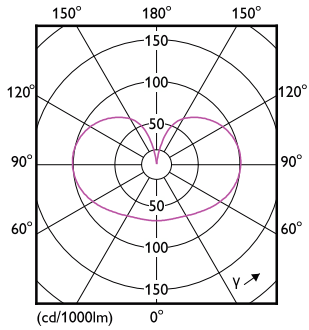

Abmessungsskizzen

Product	D	C
CorePro LEDBulbND 120W E27 A67 827 FR G	70 mm	121 mm

Photometrische Daten

General uniform lighting - CorePro LEDBulbND 120W E27 A67 827 FR G

Spectral Power Distribution Colour - CorePro LEDBulbND 120W E27 A67 827 FR G

CorePro Glass Lampen mit hoher Lichtstärke

Photometrische Daten

Light Distribution Diagram - CorePro LEDBulbND 120W E27 A67 827 FR G

Lebensdauer

Life Expectancy Diagram - CorePro LEDBulbND 120W E27 A67 827 FR G