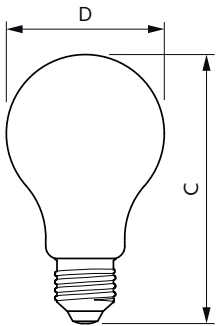

CorePro Glass Lampen mit hoher Lichtstärke

Temperatur

Gehäusetemperatur (Nom)	60 °C
-------------------------	-------

Lichtregelung und Dimmen

Dimmbar	Nein
---------	------

Mechanik und Gehäuse

Kolbenausführung	Matt
Kolbenform	A67 [A 67 mm]

Abmessungsskizzen

Product	D	C
CorePro LEDBulbND 120W E27 A67 827 FR G	70 mm	121 mm

Photometrische Daten

General uniform lighting - CorePro LEDBulbND 120W E27 A67 827 FR G

Spectral Power Distribution Colour - CorePro LEDBulbND 120W E27 A67 827 FR G