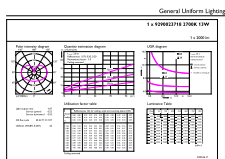

Abmessungsskizzen

Product	D	C
CorePro LEDBulbND 120W E27 A67 827 FR G	70 mm	121 mm

Photometrische Daten

General uniform lighting - CorePro LEDBulbND 120W E27 A67 827 FR G

Spectral Power Distribution Colour - CorePro LEDBulbND 120W E27 A67 827 FR G