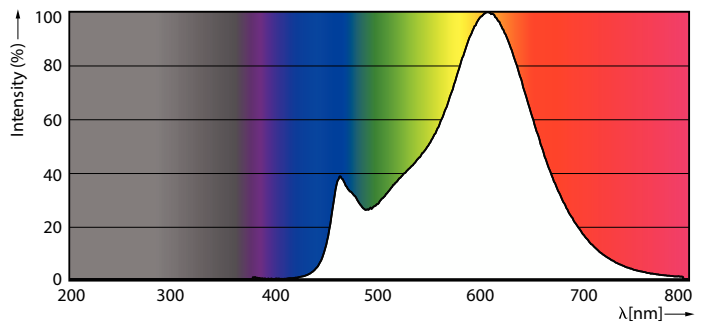

General uniform lighting - CorePro LEDBulbND 120W E27 A67 827 FR G

Spectral Power Distribution Colour - CorePro LEDBulbND 120W E27 A67 827 FR G