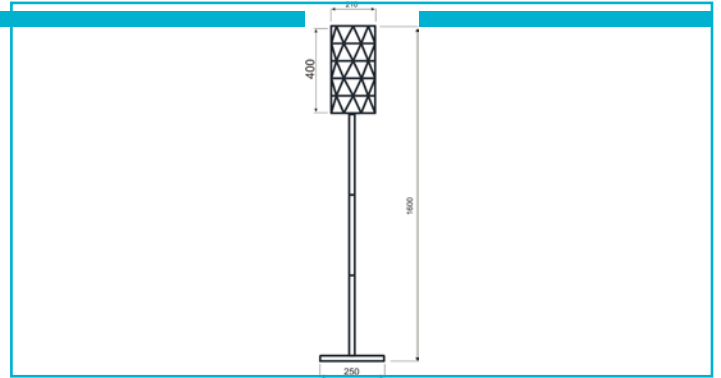

**Stehleuchte**  
**Asterope linear, 1x max. 40 W E27, Schwarz**

Facettenreicher Blickfang - Mit ihren Durchbrüchen in Dreiecksform erzeugt der kantige mattweiße Schirm der Stehleuchte Asterope ein facettenreiches Lichtspiel, das sich extravagant und dennoch stets harmonisch in nahezu jedes Ambiente einfügt. Als Lichtquelle dient ein einzelnes E27-Leuchtmittel mit maximal 40 Watt.

**Besonderheiten**

- Gehäuse aus Metall
- wechselbares Leuchtmittel (E 27)
- inkl. Anschlusskabel mit Schalter

<b>Gehäusematerial</b>	Metall
<b>Gehäusefarbe</b>	Schwarz
<b>Oberflächenstruktur</b>	Matt
<b>Montageort</b>	Innen
<b>Schutzklasse</b>	II / Schutzisolierung
<b>max. Leistung</b>	1x max. 40 W
<b>Eingangsspannung</b>	220-240 V/AC 50 / 60 Hz
<b>Fassung / Sockel</b>	E27
<b>Anzahl Sockel</b>	1 STK
<b>Anschlussleitung Primär</b>	Ja
<b>Leitungsende Primär</b>	Netzstecker
<b>Leitungslänge Primär</b>	2,3 m
<b>Dimmbar</b>	Ja
<b>Ansteuerung</b>	Dimmbar über optionales Leuchtmittel
<b>Bewegungsmelder</b>	Nein
<b>Ausführung</b>	Ohne Leuchtmittel
<b>Lichtaustrittsflächen</b>	1
<b>Lichtcharakteristik</b>	Direkt
<b>Lichtrichtung</b>	Oben, Unten, Seite, Hinten, Vorne
<b>Höhe</b>	1600 mm
<b>Durchmesser</b>	210 mm
<b>Sockelhöhe</b>	30 mm
<b>Sockel H x Ø</b>	30 x 250 mm
<b>Sockeldurchmesser</b>	250 mm
<b>Artikelgewicht</b>	6000 g
<b>Arbeitstemperatur</b>	-5 bis 40 °C
<b>Lagertemperatur</b>	-10 bis 60 °C
<b>IP Schutzart</b>	IP 20