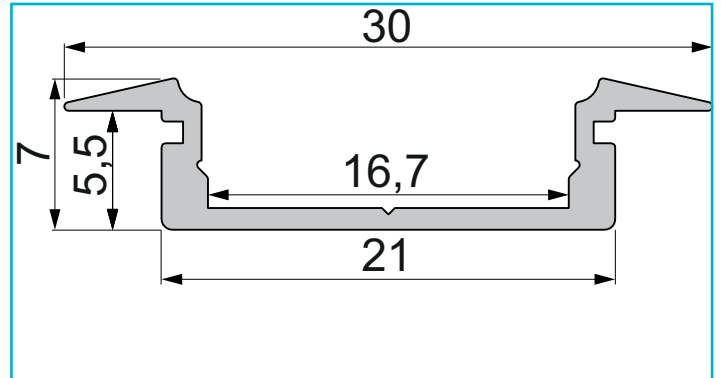

Profil
T-Profil flach ET-01-15, 2m, Schwarz

Besonderheiten

- für LED-Stripes bis 16,3 mm Breite

Gehäusematerial	Aluminium
Gehäusefarbe	Schwarz
Oberflächenstruktur	Matt, Eloxiert
Montageort	Innen, Außen

Wärmeleitfähigkeit 900 J/(kg*K)

Länge	2000 mm
Breite	30 mm
Höhe	7 mm
Artikelgewicht	230 g

Zubehör .

- 978110** Endkappe P-ET-01-15 Set 2 Stk, Weiß, Kunststoff, Weiß
- 978111** Endkappe P-ET-01-15 Set 2 Stk, Grau, Kunststoff, Grau
- 978112** Endkappe P-ET-01-15 Set 2 Stk, Schwarz, Kunststoff, Schwarz
- 978610** Endkappe F-ET-01-15 Set 2 Stk, Weiß, Kunststoff, Weiß
- 978611** Endkappe F-ET-01-15 Set 2 Stk, Grau, Kunststoff, Grau
- 978612** Endkappe F-ET-01-15 Set 2 Stk, Schwarz, Kunststoff, Schwarz
- 979130** Endkappe H-ET-01-15 Set 2 Stk, Weiß, Kunststoff, Weiß
- 979131** Endkappe H-ET-01-15 Set 2 Stk, Grau, Kunststoff, Grau
- 979132** Endkappe H-ET-01-15 Set 2 Stk, Schwarz, Kunststoff, Schwarz
- 979630** Endkappe R-ET-01-15 Set 2 Stk, Weiß, Kunststoff, Weiß