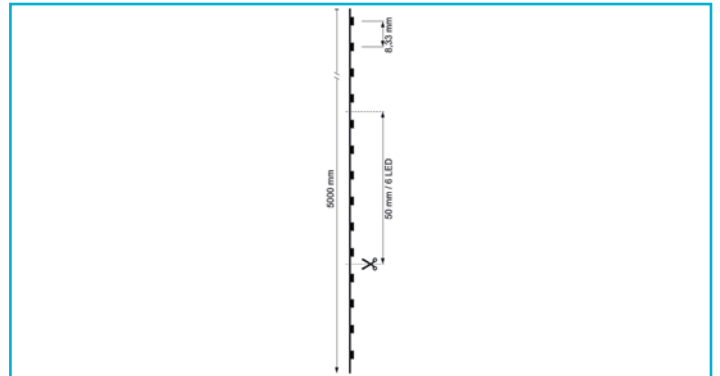

LED Stripe
 Standard, SMD, 24V-17W, 2700-6500K, 5m

Gehäusematerial	Kupfer
Gehäusefarbe	Weiß
Montageort	Innen
Schutzklasse	III / Schutzkleinspannung
Betriebsart	Spannungskonstant
Leistungsaufnahme 1m	17,2 W
Leistungsaufnahme Bereitschaftsmodus	0,5 W
Eingangsspannung	24 V/DC
Netzgerät inkl.	Nein
Anschlussleitung Primär	Ja
Leitungsende Primär	Mit freien Litzen-/ Leitungsenden
Leitungslänge Primär	1 m
Anschlussleitung Sekundär	Ja
Leitungsende Sekundär	Offene Kabel
Leitungslänge Sekundär	1 m
Dimmbar	Ja
Ansteuerung	Dimmbar über optionalen Controller
Anzahl Kanäle	2
Lichtquelle	LED, Lichtquelle nicht wechselbar
Lichtfarbe	Warmweiß/Kaltweiß
Farbtemperatur	2700-6500 K
Farbkonsistenz	6 SDCM
Farbkonsistenz Lichtquelle	6 SDCM
Farbwiedergabe (Ra)	90
Abstrahlwinkel	120 Grad
Lichtstrom 1m	1765 lm
Lichtausbeute 1m	103 lm/W
LED/Meter	140
Segment Länge	50 mm
Segment LED Anzahl	7

LED Abstand	7,11 mm
Biegeradius min. zu betreibende Gesamtlänge max.	50 mm 5 m
Länge	5000 mm
Breite	10 mm
Höhe	2 mm
Artikelgewicht	164 g
Arbeitstemperatur	-10 bis 40 °C
Lagertemperatur	-15 bis 50 °C
IP Schutzart	IP 20
Lebensdauer L70 / B50	36000 h
Schaltzyklen	100000
Energieverbrauch EEI	18 kWh/1000h F