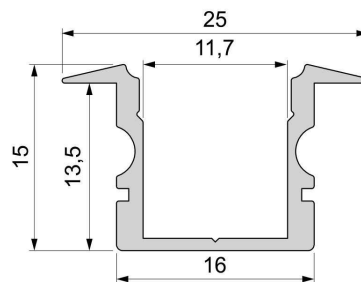

**Artikel Nr.: 975123**

T-Profil hoch ET-02-10 passend für 10 - 11,3 mm LED Stripes

**Charakteristik**

<b>Material</b>	Aluminium
<b>Farbe</b>	Schwarz-matt
<b>Optik</b>	eloxiert
	0,00

**Abmessungen und Gewicht**

<b>Länge</b>	2000,00
<b>Breite</b>	25,00
<b>Höhe</b>	15,00
<b>Durchmesser</b>	0,00
<b>Gewicht</b>	380 g

**Montage**

**Befestigungsmöglichkeiten**

- Halteklammern (optional erhältlich)
- Montagekleber
- Wärmebeständiges doppelseitiges Klebeband
- Schaumstoffklebeband für unebene Oberflächen
- Senkkopfschrauben
- Zentrier-Bohrhilfe: das Profil verfügt im Inneren über eine kleine Fuge

**Artikel Nr.: 975123**

T-profile high ET-02-10 suitable for 10 - 11,3 mm LED Stripes

**Characteristics**

<b>Material</b>	aluminum
<b>Color</b>	matt black
<b>Optic</b>	anodized

**Dimensions & Weight**

<b>Length</b>	2000,00
<b>Width</b>	25,00
<b>Height</b>	15,00
<b>Diameter</b>	0,00
<b>Product Weight</b>	380 g