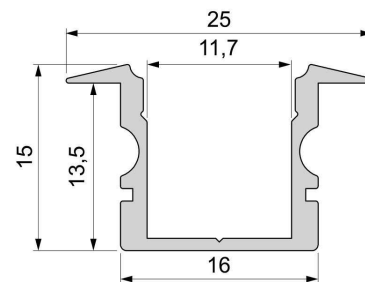

**Artikel Nr.: 975123**

T-Profil hoch ET-02-10 passend für 10 - 11,3 mm LED Stripes

**Charakteristik**

<b>Material</b>	Aluminium
<b>Farbe</b>	Schwarz-matt
<b>Optik</b>	eloxiert
	0,00

**Abmessungen und Gewicht**

<b>Länge</b>	2000,00
<b>Breite</b>	25,00
<b>Höhe</b>	15,00
<b>Durchmesser</b>	0,00
<b>Gewicht</b>	380 g

**Montage**

**Befestigungsmöglichkeiten**

- Halteklammern (optional erhältlich)
- Montagekleber
- Wärmebeständiges doppelseitiges Klebeband
- Schaumstoffklebeband für unebene Oberflächen
- Senkkopfschrauben
- Zentrier-Bohrhilfe: das Profil verfügt im Inneren über eine kleine Fuge

**Artikel Nr.: 975123**

T-profile high ET-02-10 suitable for 10 - 11,3 mm LED Stripes

**Characteristics**

<b>Material</b>	aluminum
<b>Color</b>	matt black
<b>Optic</b>	anodized

**Dimensions & Weight**

<b>Length</b>	2000,00
<b>Width</b>	25,00
<b>Height</b>	15,00
<b>Diameter</b>	0,00
<b>Product Weight</b>	380 g