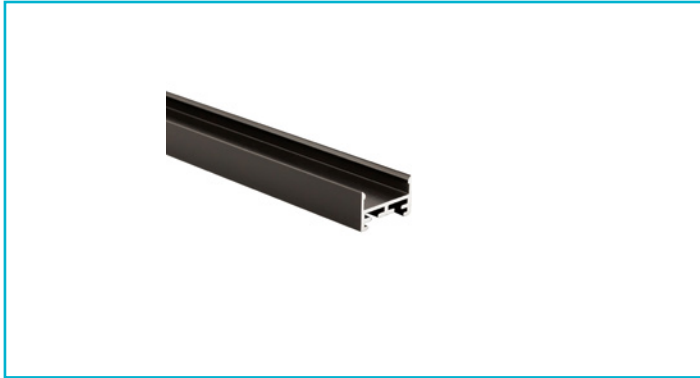

Profil
Combo U-Leuchtenprofil flach, LU-01-20, schwarz, 3m

Gehäusematerial	Aluminium
Gehäusefarbe	Schwarz
Länge	3000 mm
Breite	25 mm
Höhe	15 mm