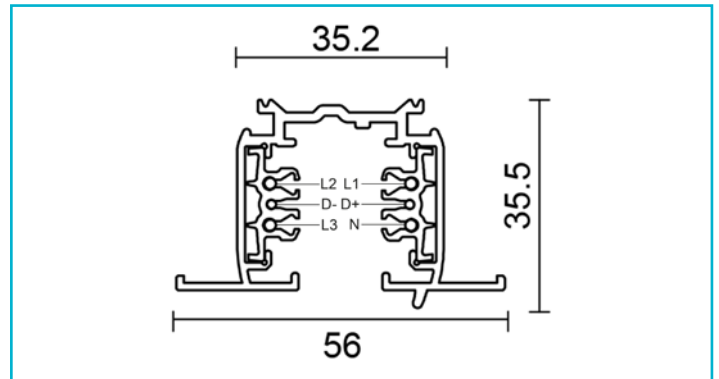

**3-Phasen Schienensystem**  
**D Line DALI Einbaustromschiene mit Flügel 3m, schwarz**
**Besonderheiten**

- steuerbar mit DALI
- bis zu 3 Phasen [3x 16A] einspeisbar
- bei Eigenkonfektionierung Rückschneidewerkzeug notwendig
- viele verschiedene Befestigungsmöglichkeiten

<b>Gehäusematerial</b>	Aluminium
<b>Gehäusefarbe</b>	Schwarz
<b>Montageart</b>	Aufbaumontage
<b>Montageort</b>	Innen
<b>Montagefläche</b>	Deckenmontage
<b>Schutzklasse</b>	I / Schutzerdung
<b>Eingangsspannung</b>	220-440 V/AC 50 / 60 Hz
<b>Ausgangsstrom</b>	16 A
<b>Dimmbar</b>	Ja
<b>Ansteuerung</b>	DALI 1 / DT6, DALI 1 / DT8, DALI 2 / DT6, DALI 2 / DT8
<b>IP Schutzart</b>	IP 20
<b>Länge</b>	3000 mm
<b>Breite</b>	56 mm
<b>Höhe</b>	35,5 mm
<b>Artikelgewicht</b>	2853 g

**3-Phasen Schienensystem**  
**D Line DALI Einbaustromschiene mit Flügel 3m, schwarz**

---

**Zubehör •**

- 710534**  D Line DALI Einbau-Abdeckblende T-Verbinder, schwarz, Kunststoff, Graphitschwarz RAL 9011 || Schwarz
- 710536**  D Line DALI X-Verbinder links-links-rechts-rechts, schwarz, Kunststoff, Graphitschwarz RAL 9011 || Schwarz
- 710537**  D Line DALI Einbau-Abdeckblende X-Verbinder, schwarz, Kunststoff, Graphitschwarz RAL 9011 || Schwarz
- 710538**  D Line DALI Endkappe für Einbauschiene, schwarz, Kunststoff, Graphitschwarz RAL 9011 || Schwarz
- 710540**  D Line DALI 3-Phasen Adapter für Leuchtenmontage, schwarz, Kunststoff, Graphitschwarz RAL 9011 || Schwarz
- 931066**  D LINE DALI, Rückschneidewerkzeug zum kürzen der DALI-Adern, Metall  
Kunststoff, Silber  
Schwarz