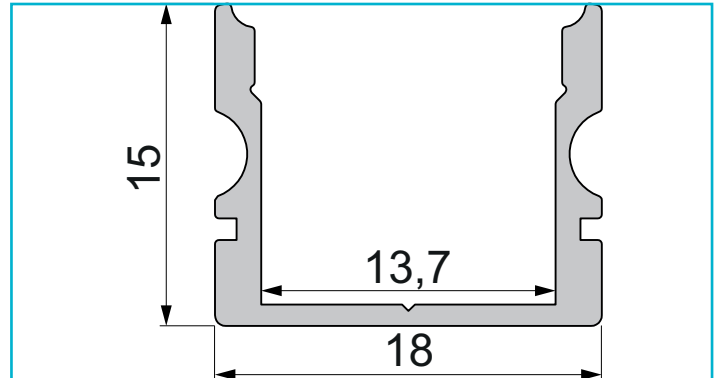

Profil
U-Profil hoch AU-02-12, 2m, Schwarz

Besonderheiten

- für LED-Stripes bis 13,3 mm Breite

Gehäusematerial	Aluminium
Gehäusefarbe	Schwarz
Oberflächenstruktur	Matt, Eloxiert
Montageort	Innen, Außen

Wärmeleitfähigkeit 900 J/(kg*K)

Länge	2000 mm
Breite	18 mm
Höhe	15 mm
Artikelgewicht	302 g

Zubehör .

- 978060 Endkappe P-AU-02-12 Set 2 Stk, Weiß, Kunststoff, Weiß
- 978061 Endkappe P-AU-02-12 Set 2 Stk, Grau, Kunststoff, Grau
- 978062 Endkappe P-AU-02-12 Set 2 Stk, Schwarz, Kunststoff, Schwarz
- 978560 Endkappe F-AU-02-12 Set 2 Stk, Weiß, Kunststoff, Weiß
- 978561 Endkappe F-AU-02-12 Set 2 Stk, Grau, Kunststoff, Grau
- 978562 Endkappe F-AU-02-12 Set 2 Stk, Schwarz, Kunststoff, Schwarz
- 979030 Endkappe H-AU-02-12 Set 2 Stk, Weiß, Kunststoff, Weiß
- 979031 Endkappe H-AU-02-12 Set 2 Stk, Grau, Kunststoff, Grau
- 979032 Endkappe H-AU-02-12 Set 2 Stk, Schwarz, Kunststoff, Schwarz
- 979530 Endkappe R-AU-02-12 Set 2 Stk, Weiß, Kunststoff, Weiß