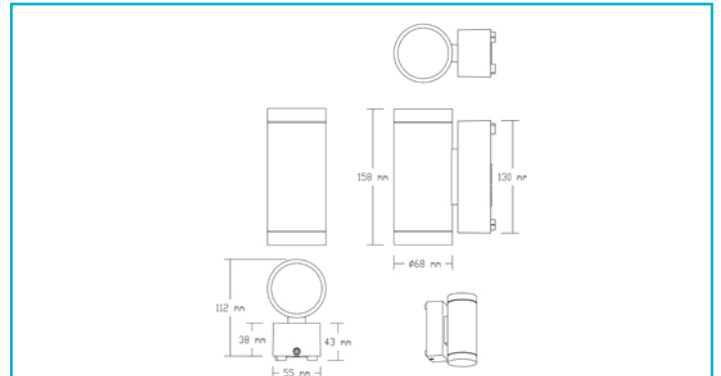

Wandaufbauleuchte
ShoreLine Pro Round Up+Down, 2x max. 7,5 W GU10, weiß

Besonderheiten

- Durchgangsverdrahtung möglich
- seewasserbeständig
- einfache und schnelle Montage
- trennbare Montageplatte durch Steckverbindung
- angewinkelte Fixierschraub für bessere Montage
- opt. Abstandhalter für Aufputzmontage

Gehäusematerial	Aluminium	Sockelhöhe	130 mm
Gehäusefarbe	Weiß	Artikelgewicht	456 g
Material Lichtaustritt	Glas	Arbeitstemperatur	-20 bis 45 °C
Farbe Lichtaustritt	Klar	Lagertemperatur	-20 bis 60 °C
Oberfläche Lichtaustritt	Klar	IP Schutzart	IP 65
Montageart	Aufbaumontage	IK Schutzklasse	IK08
Montageort	Außen		
Montagefläche	Wandmontage		
Funktionen	Seewasserbeständig		
Schutzklasse	I / Schutzerdung		
max. Leistung	2x max. 7,5 W		
Eingangsspannung	220-240 V/AC 50 / 60 Hz		
Fassung / Sockel	GU10		
Anzahl Sockel	2 STK		
Leitungseinführung Anzahl max.	2 STK		
Dimmbar	Ja		
Ansteuerung	Dimmbar über optionales Leuchtmittel		
Bewegungsmelder	Nein		
Höhe einzusetzendes Leuchtmittel max.	58 mm		
Durchmesser einzusetzendes Leuchtmittel max.	52 mm		
Ausführung	Ohne Leuchtmittel		
Lichtaustrittsflächen	2		
Lichtcharakteristik	Direkt, Indirekt		
Lichtrichtung	Oben, Unten		
Höhe	158 mm		
Durchmesser	68 mm		
Sockellänge	43 mm		
Sockel L x B x H	43 x 55 x 130 mm		
Sockelbreite	55 mm		