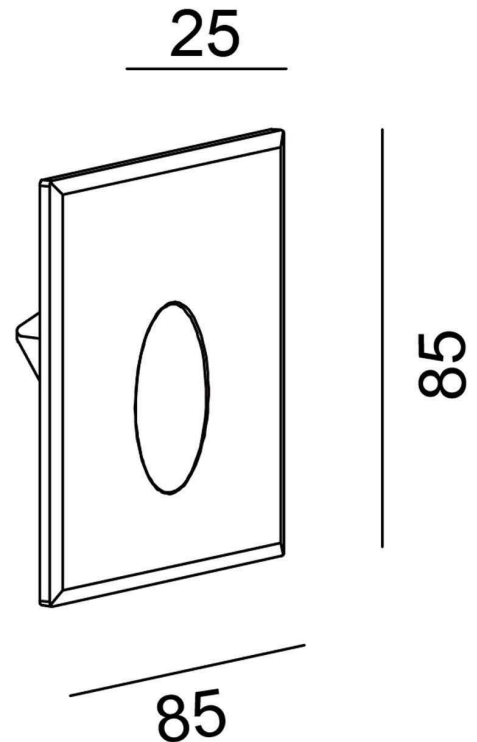

#### Elektrische Daten

<b>Leistung</b>	
<b>Eingangsspannung</b>	
<b>Eingangsstrom</b>	
<b>Fassung / Sockel</b>	
<b>Anzahl Sockel</b>	
<b>Netzgerät</b>	
<b>Anschlussmöglichkeit</b>	
<b>Schutzklasse I, II, III</b>	

**Abmessungen und Gewicht**

Länge	85,00
Breite	85,00
Höhe	25,00
Durchmesser	0,00
Gewicht	24 g

**Grenzwerte**

Betriebstemperatur	
Lagertemperatur	
IP - Schutzart	IP20

**IP20** Schutz gegen das Eindringen von Fremdkörper > 50 mm. Kein Schutz gegen das Eindringen von Wasser.

**Dimensions & Weight**

Length	85,00
Width	85,00
Height	25,00
Diameter	0,00
Product Weight	24 g

**Absolute maximum ratings**

Working temperature	
Storage temperature	
IP - Code	IP20

**IP20** Protection against penetration of foreign objects > 50 mm. No protection against penetration of water.