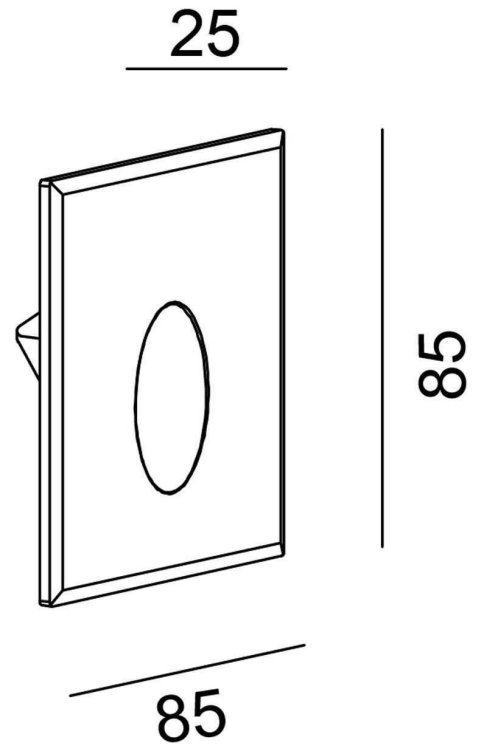

**Abmessungen und Gewicht**

Länge	85,00
Breite	85,00
Höhe	25,00
Durchmesser	0,00
Gewicht	24 g

**Grenzwerte**

Betriebstemperatur	
Lagertemperatur	
IP - Schutzart	IP20

**IP20** Schutz gegen das Eindringen von Fremdkörper > 50 mm. Kein Schutz gegen das Eindringen von Wasser.

**Article no.: 930128**

accessory / spare part, Cover silver gray round for Light Base COB Indoor (563000), Traffic grey A RAL 7042

**Light Direction**

Rotating and tilting range	
Angle of inclination	
Radiation direction	
Reflector / lense	

**Dimensions & Weight**

Length	85,00
Width	85,00
Height	25,00
Diameter	0,00
Product Weight	24 g

**Absolute maximum ratings**

Working temperature	
Storage temperature	
IP - Code	IP20

**IP20** Protection against penetration of foreign objects > 50 mm. No protection against penetration of water.