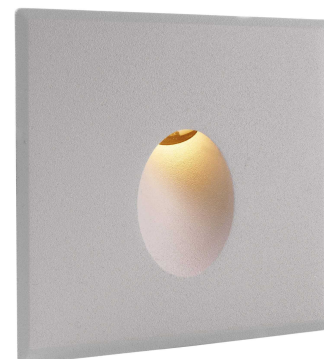

## Artikel Nr.: 930128

Zubehör, Abdeckung silber grau rund für Light Base COB Indoor (563000), Verkehrsgrau A RAL 7042

#### Charakteristik

<b>Material</b>	Aluminium
<b>Farbe</b>	Verkehrsgrau A RAL 7042
<b>Optik</b>	
<b>im Lieferumfang</b>	

**Artikel Nr.: 930128**

Zubehör, Abdeckung silber grau rund für Light Base COB Indoor (563000), Verkehrsgrau A RAL 7042

**Lichtrichtung**

Dreh- und Schwenkbereich	
Neigungswinkel	
Abstrahlverhalten	
Reflektor / Linse	

## Article no.: 930128

accessory / spare part, Cover silver gray round for Light Base COB Indoor (563000), Traffic grey A RAL 7042