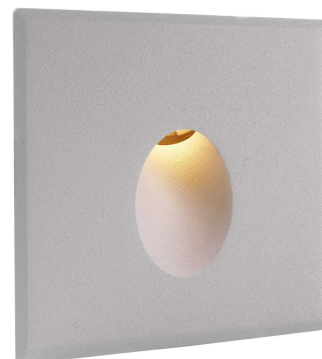

## Artikel Nr.: 930128

Zubehör, Abdeckung silber grau rund für Light Base COB Indoor (563000), Verkehrsgrau A RAL 7042

#### Charakteristik

<b>Material</b>	Aluminium
<b>Farbe</b>	Verkehrsgrau A RAL 7042
<b>Optik</b>	
<b>im Lieferumfang</b>	

**Artikel Nr.: 930128**

Zubehör, Abdeckung silber grau rund für Light Base COB Indoor (563000), Verkehrsgrau A RAL 7042

**Lichtrichtung**

Dreh- und Schwenkbereich	
Neigungswinkel	
Abstrahlverhalten	
Reflektor / Linse	

#### General Characteristics

<b>Material</b>	aluminum
<b>Colour</b>	Traffic grey A RAL 7042
<b>Optics</b>	
<b>included in delivery</b>	