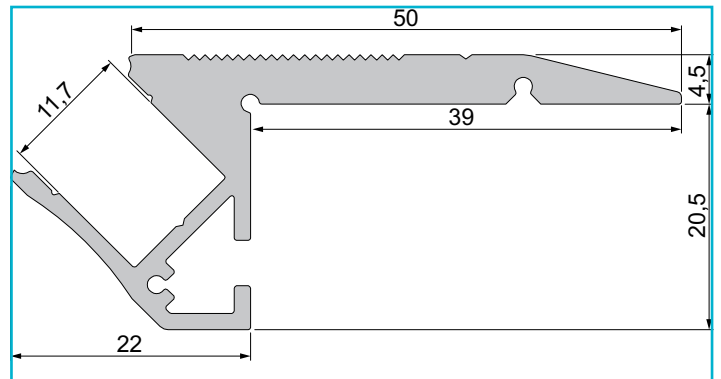

**Profil**  
**Treppenstufen-Profil AL-01-10, 3m, Silber**

**Besonderheiten**

- für LED-Stripes bis 11,3 mm Breite

<b>Gehäusematerial</b>	Aluminium
<b>Gehäusefarbe</b>	Silber
<b>Oberflächenstruktur</b>	Matt, Eloxiert
<b>Montageort</b>	Innen, Außen
<b>Wärmeleitfähigkeit</b>	900 J/(kg*K)
<b>Länge</b>	3000 mm
<b>Breite</b>	61 mm
<b>Höhe</b>	20,5 mm
<b>Artikelgewicht</b>	2270 g

**Zubehör .**

- 983081**  Abdeckung P-02-10 begehbar, 2m, milchig, Polycarbonat, Satiniert 40% TransmissionWeiß, 2000 mm
- 983082**  Abdeckung P-02-10 begehbar, 3m, milchig, Polycarbonat, Satiniert 40% TransmissionWeiß, 3000 mm

- 930105**  Montagekleber 310ml

**Zubehör .**

- 978191**  Endkappe P-AL-01-10 Set 2 Stk, Grau, Kunststoff, Grau
- 983010**  Abdeckung P-01-10, 1m, klar, PMMA, Transparent 95% Transmission, 1000 mm
- 983012**  Abdeckung P-01-10, 1m, matt, PMMA, Teiltransparent 75% Transmission, 1000 mm
- 983014**  Abdeckung P-01-10, 1m, milchig, PMMA, Satiniert 40% Transmission, 1000 mm
- 983016**  Abdeckung P-01-10, 3m, klar, PMMA, Transparent 95% Transmission, 3000 mm
- 983017**  Abdeckung P-01-10, 3m, matt, PMMA, Teiltransparent 75% Transmission, 3000 mm
- 983018**  Abdeckung P-01-10, 3m, milchig, PMMA, Satiniert 40% Transmission, 3000 mm
- 983060**  Abdeckung P-01-10, 4m, klar, PMMA, Transparent 95% Transmission, 4000 mm
- 983061**  Abdeckung P-01-10, 4m, matt, PMMA, Teiltransparent 75% Transmission, 4000 mm
- 983062**  Abdeckung P-01-10, 4m, milchig, PMMA, Satiniert 40% Transmission, 4000 mm
- 983080**  Abdeckung P-02-10 begehbar, 1m, milchig, Polycarbonat, Satiniert 40% TransmissionWeiß, 1000 mm

- 930345**  3M Doppelseitiges Klebeband 50000x8x0,2mm
- 930346**  3M Doppelseitiges Klebeband 50000x10x0,2mm