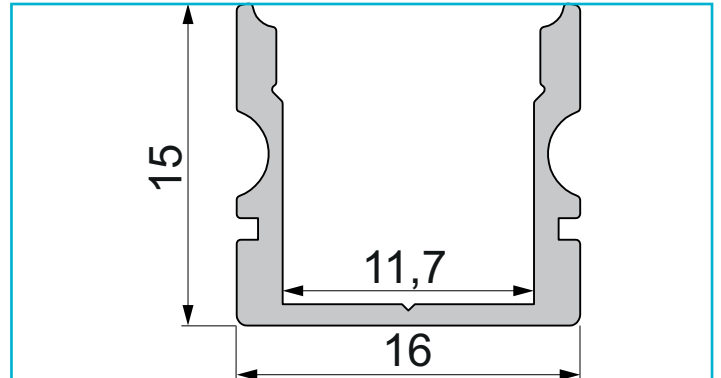

**Profil**  
**U-Profil hoch AU-02-10, 2m, Schwarz**

**Besonderheiten**

- für LED-Stripes bis 11,3 mm Breite

<b>Gehäusematerial</b>	Aluminium
<b>Gehäusefarbe</b>	Schwarz
<b>Oberflächenstruktur</b>	Matt, Eloxiert
<b>Montageort</b>	Innen, Außen
<b>Wärmeleitfähigkeit</b>	900 J/(kg*K)
<b>Länge</b>	2000 mm
<b>Breite</b>	16 mm
<b>Höhe</b>	15 mm
<b>Artikelgewicht</b>	330 g

**Zubehör .**

- 979521 Endkappe R-AU-02-10 Set 2 Stk, Grau, Kunststoff, Grau
- 979522 Endkappe R-AU-02-10 Set 2 Stk, Schwarz, Kunststoff, Schwarz
- 980010 Endkappe L-AU-02-10 Set 2 Stk, Weiß, Kunststoff, Weiß
- 980011 Endkappe L-AU-02-10 Set 2 Stk, Grau, Kunststoff, Grau
- 980012 Endkappe L-AU-02-10 Set 2 Stk, Schwarz, Kunststoff, Schwarz
- 983011 Abdeckung P-01-10, 2m, klar, PMMA, Transparent 95% Transmission, 2000 mm
- 983013 Abdeckung P-01-10, 2m, matt, PMMA, Teiltransparent 75% Transmission, 2000 mm
- 983015 Abdeckung P-01-10, 2m, milchig, PMMA, Satiniert 40% Transmission, 2000 mm
- 983511 Abdeckung F-01-10, 2m, klar, PMMA, Transparent 95% Transmission, 2000 mm
- 983513 Abdeckung F-01-10, 2m, matt, PMMA, Teiltransparent 75% Transmission, 2000 mm
- 983515 Abdeckung F-01-10, 2m, milchig, PMMA, Satiniert 40% Transmission, 2000 mm
- 984013 Abdeckung H-01-10, 2m, matt, PMMA, Teiltransparent 75% Transmission, 2000 mm
- 984015 Abdeckung H-01-10, 2m, milchig, PMMA, Satiniert 40% Transmission, 2000 mm
- 984513 Abdeckung R-01-10, 2m, matt, PMMA, Teiltransparent 75% Transmission, 2000 mm
- 984515 Abdeckung R-01-10, 2m, milchig, PMMA, Satiniert 40% Transmission, 2000 mm
- 930345 3M Doppelseitiges Klebeband 50000x8x0,2mm
- 930346 3M Doppelseitiges Klebeband 50000x10x0,2mm
- 930347 3M Doppelseitiges Klebeband 50000x12x0,2mm

**Profil**  
**U-Profil hoch AU-02-10, 2m, Schwarz**

---

**Zubehör •**

- 930348**  3M Doppelseitiges Klebeband 50000x15x0,2mm
- 987004**  2er Set Halteklammern für AU-10, Metall
- 987080**  Universal Halteclip Aufnahme (schwenkbar) Set 2 Stk, Metall, Silber