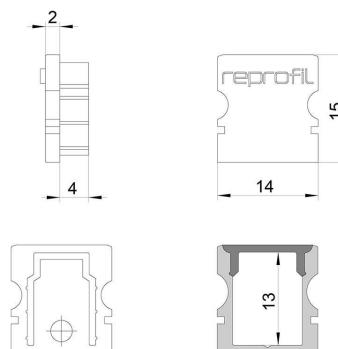

Artikel Nr.: 978041

Endkappe P-AU-02-08 Set 2 Stk passend für

Charakteristik

Material	Kunststoff
Farbe	Grau
Optik	

Abmessungen und Gewicht

Länge	14 mm
Breite	6 mm
Höhe	15 mm
Durchmesser	
Gewicht	2 g

Montage

Befestigungsmöglichkeiten

Artikel Nr.: 978041

End Cap P-AU-02-08 Set 2 pcs suitable for

Characteristics

Material	plastic
Color	gray
Optic	

Dimensions & Weight

Length	14 mm
Width	6 mm
Height	15 mm
Diameter	
Product Weight	2 g

Mounting

Mounting Options