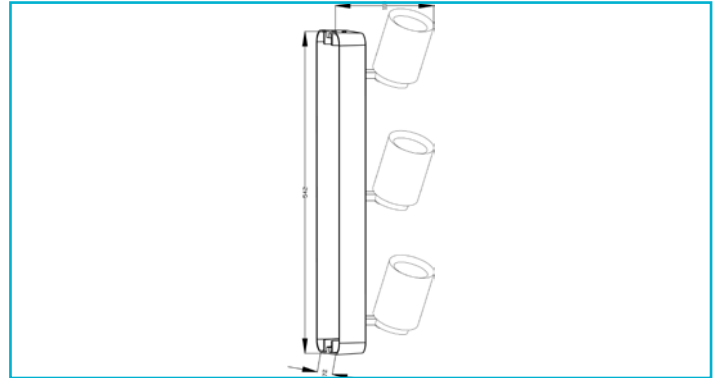

Deckenaufbauleuchte
Librae Linear III, 3x max. 50 W GU10, Schwarz

Besonderheiten

- wechselbares Leuchtmittel (GU10)
- dreh- und schwenkbar
- max. 50 W pro Leuchte

Gehäusematerial	Aluminium
Gehäusefarbe	Schwarz
Oberflächenstruktur	Matt
Schutzklasse	I / Schutzerdung
max. Leistung	3x max. 50 W
Eingangsspannung	220-240 V/AC 50 / 60 Hz
Fassung / Sockel	GU10
Anzahl Sockel	3 STK
Dimmbar	Ja
Ansteuerung	Dimmbar über optionales Leuchtmittel
Bewegungsmelder	Nein
Ausführung	Ohne Leuchtmittel
Schwenkwinkel	90 Grad
Lichtaustrittsflächen	3
Lichtcharakteristik	Direkt
Lichttrichtung	Unten
Länge	542 mm
Breite	72 mm
Höhe	110 mm
Durchmesser	65 mm
Sockellänge	542 mm
Sockel L x B x H	542 x 72 x 30 mm
Sockelbreite	72 mm
Sockelhöhe	30 mm
Artikelgewicht	1200 g
Arbeitstemperatur	-5 bis 40 °C
Lagertemperatur	-10 bis 40 °C
IP Schutzart	IP 20