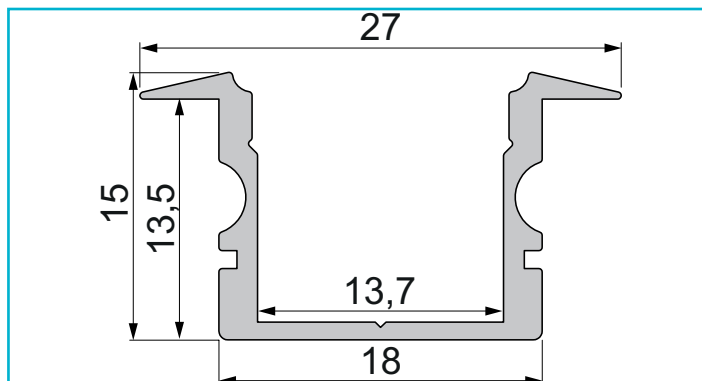

**Profil**  
**T-Profil hoch ET-02-12, 2m, Schwarz**

**Besonderheiten**

- für LED-Stripes bis 13,3 mm Breite

<b>Gehäusematerial</b>	Aluminium
<b>Gehäusefarbe</b>	Schwarz
<b>Oberflächenstruktur</b>	Matt, Eloxiert
<b>Montageort</b>	Innen, Außen

**Wärmeleitfähigkeit** 900 J/(kg\*K)

<b>Länge</b>	2000 mm
<b>Breite</b>	27 mm
<b>Höhe</b>	15 mm
<b>Artikelgewicht</b>	386 g

**Zubehör .**

- 978140 Endkappe P-ET-02-12 Set 2 Stk, Weiß, Kunststoff, Weiß
- 978141 Endkappe P-ET-02-12 Set 2 Stk, Grau, Kunststoff, Grau
- 978142 Endkappe P-ET-02-12 Set 2 Stk, Schwarz, Kunststoff, Schwarz
- 978640 Endkappe F-ET-02-12 Set 2 Stk, Weiß, Kunststoff, Weiß
- 978641 Endkappe F-ET-02-12 Set 2 Stk, Grau, Kunststoff, Grau
- 978642 Endkappe F-ET-02-12 Set 2 Stk, Schwarz, Kunststoff, Schwarz
- 979070 Endkappe H-ET-02-12 Set 2 Stk, Weiß, Kunststoff, Weiß
- 979071 Endkappe H-ET-02-12 Set 2 Stk, Grau, Kunststoff, Grau
- 979072 Endkappe H-ET-02-12 Set 2 Stk, Schwarz, Kunststoff, Schwarz
- 979571 Endkappe R-ET-02-12 Set 2 Stk, Grau, Kunststoff, Grau