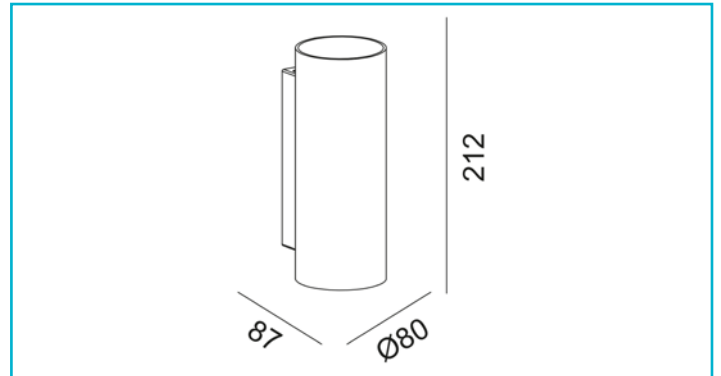

Wandaufbauleuchte
Can IP65 up & down, 2x 7,5 W GU10, Weiß

Die Wandaufbauleuchte CAN IP65 ist eine robuste und vielseitige Lösung für den Außenbereich. Erhältlich als klassische Wandleuchte und als Up/Down-Variante mit beidseitigem Lichtaustritt ist sie perfekt für anspruchsvolle Umgebungen geeignet. Die IP65-Zertifizierung garantiert Schutz vor Staub und Wasser. Dank des weit verbreiteten GU10-Sockels ist ein Leuchtmittelwechsel einfach und schnell möglich. Steckklemmen für starre und flexible Leitungen erleichtern die unkomplizierte Montage. Die Außenleuchte CAN ist Teil einer vielseitigen Serie, die auch als Pendel-, Decken-, Wand- und Leseleuchte erhältlich ist.

Besonderheiten

- individuelle Lichtlösung durch austauschbares Leuchtmittel
- kombinierbar mit der umfangreichen Produktfamilie der CAN - Serie

Gehäusematerial	Aluminium
Gehäusefarbe	Weiß
Material Lichtaustritt	Glas
Montageart	Aufbaumontage
Montageort	Innen
Montagefläche	Deckenmontage
Schutzklasse	I / Schutzerdung
max. Leistung	2x max. 7,5 W
Eingangsspannung	220-240 V/AC 50 / 60 Hz
Fassung / Sockel	GU10
Anzahl Sockel	2 STK
Ansteuerung	Dimmbar über optionales Leuchtmittel
Bewegungsmelder	Nein
Ausführung	Ohne Leuchtmittel
Lichtaustrittsflächen	2
Lichtcharakteristik	Direkt, Indirekt
Lichtrichtung	Oben, Unten
Höhe	212 mm
Durchmesser	80 mm
Sockellänge	26 mm
Sockel L x B x H	26 x 65 x 166 mm
Sockelbreite	65 mm
Sockelhöhe	166 mm
Artikelgewicht	992 g
IP Schutzart	IP 65