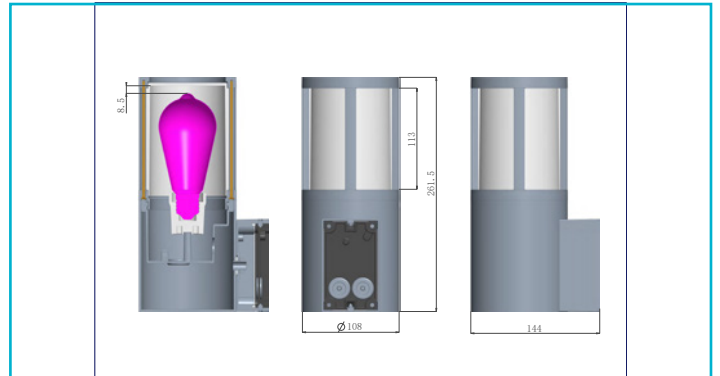

Wandaufbauleuchte
Facado 2 Round opal, 1x max 20 W, Rost

Die Wandleuchte FACADO ist unsere flexible Lösung für die Außenbeleuchtung. Durch zwei Kabeleinführungen ist eine Durchgangsverdrahtung problemlos möglich. Durch die abnehmbare Montageplatte mit Steckverbindung und die schraublosen Anschlussklemmen ist eine einfache und schnelle Montage problemlos möglich. Der neu entwickelte Leuchtenkopf sorgt für eine noch bessere Ausleuchtung. Durch die Schutzart IP 65 ist sie zudem besonders witterungsbeständig.

Die Außenleuchte FACADO gibt es in eckiger und runder Form, wahlweise in den Farben Dunkelgrau oder Rost. Außerdem kann zwischen einem

Besonderheiten

- Durchgangsverdrahtung möglich
- Montageplatte über Stecker trennbar
- schnelle und sichere Montage
- Witterungsschutz mit IP 65
- Verbesserte Ausleuchtung durch neu entwickelten Leuchtenkopf

IK Schutzklasse	IK05
------------------------	------

Schutzklasse	I / Schutzerdung
max. Leistung	1x max. 20 W
Eingangsspannung	220-240 V/AC 50 / 60 Hz
Fassung / Sockel	E27
Leuchtmittelbauform	A60, A70, ST64
Anzahl Sockel	1 STK
Dimmbar	Ja
Ansteuerung	Dimmbar über optionales Leuchtmittel
Bewegungsmelder	Nein

Ausführung	Ohne Leuchtmittel
-------------------	-------------------

Lichtaustrittsflächen	5
Lichtcharakteristik	Direkt
Lichtrichtung	Oben, Seite

Länge	144 mm
Höhe	261,5 mm
Durchmesser	108 mm
Artikelgewicht	1378 g