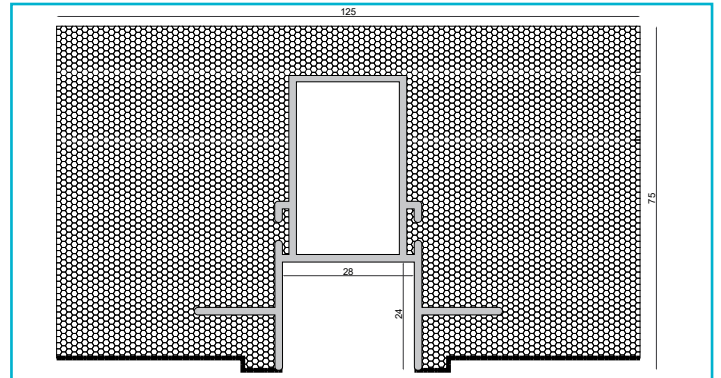

**Profil**  
**Combo Dämmung Trafoprofil 1 m, weiß**

Das patentierte DEKO LIGHT COMBO PROFILSYSTEM ist eine neue, montagefreundliche Profil-in-Profil-Lösung für die Installation von Lichtlinien in Fassaden, Gärten, Wohnräumen und vielem mehr.

Das Trafoprofil COMBO Dämmung dient zur einfachen Montage der Einbauprofile in die Wärmedämmung und kann nach Fertigstellung der Oberflächen mit allen Profilen von IP44 bis IP68 bestückt werden. Es dient zur Aufnahme der LED-Trafos, um bei langen Lichtlinien oder unterschiedlichen Beschaltungen das Netzgerät versteckt hinter

<b>Gehäusematerial</b>	EPS
<b>Gehäusefarbe</b>	Weiß
<b>Länge</b>	1000 mm
<b>Breite</b>	130 mm
<b>Höhe</b>	100 mm

**Zubehör .**

- 988180  Combo Putzleiste - Bündig, Styropor 24x29x1000, weiß, EPS, Weiß
- 988178  Combo Verbinder Set 2 Stk. 0/90, aluminium natur, Stahl, Edelstahl
- 988175  Combo Verbinder Set 2 Stk. 90/0, aluminium natur, Stahl, Edelstahl
- 988177  Combo Verbinder Set 2 Stk. 0/0, aluminium natur, Stahl, Edelstahl
- 988141  Combo Einbau/Fassade/Dämmung 2 St. Endkappe Trafoprofil, weiß, ABS, Weiß
- 988138  Combo Einbau/Fassade/Dämmung 2 St. Endkappe Verbindung Montageprofil - Trafoprofil, schwarz, ABS, Schwarz
- 988140  Combo Einbau/Fassade/Dämmung 2 St. Endkappe Trafoprofil, schwarz, ABS, Weiß
- 988139  Combo Einbau/Fassade/Dämmung 2 St. Endkappe Verbindung Montageprofil - Trafoprofil, weiß, ABS, Schwarz