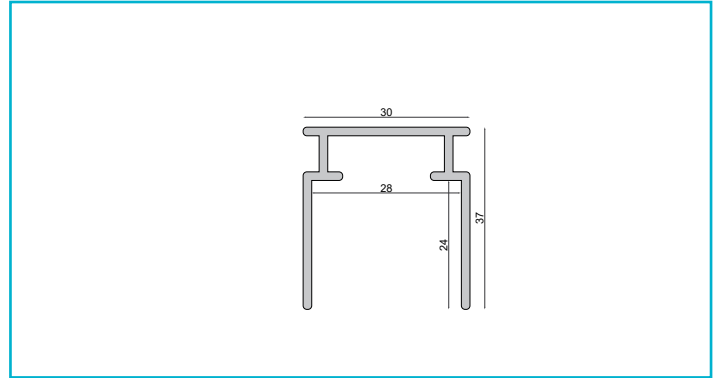

**Profil**  
**Combo Beton Montageprofil, 3 m, weiß**

**Gehäusematerial** Aluminium  
**Gehäusefarbe** Weiß  
**Montageort** Innen, Außen

**Länge** 3000 mm  
**Breite** 31 mm  
**Höhe** 36 mm

**Zubehör -**

- 988180**  Combo Putzleiste - Bündig, Styropor 24x29x1000, weiß, EPS, Weiß
- 988179**  Combo Putzleiste - Putzkante, Styropor 40x29x1000, weiß, EPS, Weiß
- 988167**  Combo Beton Montageleiste Holz, 1m, Holz
- 988168**  Combo Beton Montageleiste Holz, 2m, Holz
- 970811**  Combo Anschlussprofil für den Innenputz Aluminium natur, 2,5 m, Aluminium
- 970812**  Combo Anschlussprofil für den Innenputz weiß, 2,5 m, Aluminium, Weiß
- 970810**  Combo Anschlussprofil für den Innenputz schwarz, 2,5 m, Aluminium, Schwarz
- 970814**  Combo Anschlussprofil für Spachtelarbeiten Aluminium natur, 2 m, Aluminium, Aluminium
- 970818**  Combo Anschlussprofil für Spachtelarbeiten weiß, 2 m, Aluminium, Weiß
- 970816**  Combo Anschlussprofil für Spachtelarbeiten schwarz, 2 m, Aluminium, Schwarz
- 988133**  Combo Beton 2 St. Endkappe Montageprofil mit Kantenabdeckung, weiß, ABS, Weiß