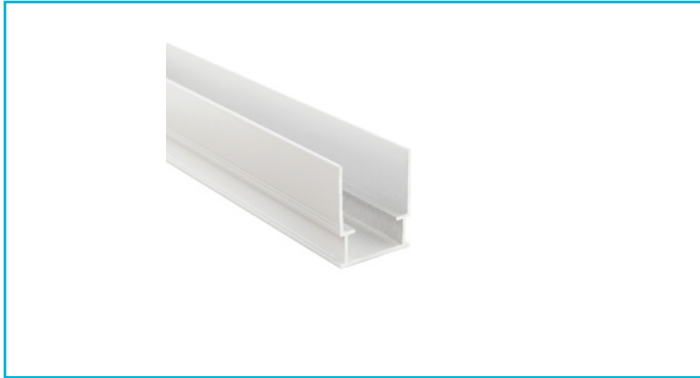

**Profil**  
**Combo Beton Montageprofil, 3 m, weiß**

**Gehäusematerial** Aluminium  
**Gehäusefarbe** Weiß  
**Montageort** Innen, Außen

**Länge** 3000 mm  
**Breite** 31 mm  
**Höhe** 36 mm

**Zubehör -**

- 988180**  Combo Putzleiste - Bündig, Styropor 24x29x1000, weiß, EPS, Weiß
- 988179**  Combo Putzleiste - Putzkante, Styropor 40x29x1000, weiß, EPS, Weiß
- 988167**  Combo Beton Montageleiste Holz, 1m, Holz
- 988168**  Combo Beton Montageleiste Holz, 2m, Holz
- 970811**  Combo Anschlussprofil für den Innenputz Aluminium natur, 2,5 m, Aluminium
- 970812**  Combo Anschlussprofil für den Innenputz weiß, 2,5 m, Aluminium, Weiß
- 970810**  Combo Anschlussprofil für den Innenputz schwarz, 2,5 m, Aluminium, Schwarz
- 970814**  Combo Anschlussprofil für Spachtelarbeiten Aluminium natur, 2 m, Aluminium, Aluminium
- 970818**  Combo Anschlussprofil für Spachtelarbeiten weiß, 2 m, Aluminium, Weiß
- 970816**  Combo Anschlussprofil für Spachtelarbeiten schwarz, 2 m, Aluminium, Schwarz
- 988133**  Combo Beton 2 St. Endkappe Montageprofil mit Kantenabdeckung, weiß, ABS, Weiß

**Zubehör -**

- 988132**  Combo Beton 2 St. Endkappe Montageprofil mit Kantenabdeckung, schwarz, ABS, Schwarz
- 988165**  Combo Beton Verbindungsstück Montageprofil, weiß, ABS, Weiß
- 988164**  Combo Beton Verbindungsstück Montageprofil, schwarz, ABS, Schwarz
- 988161**  Combo Beton Verbinder u. Absturzsicherung für Betoneinbauprofil, Stahl, Edelstahl