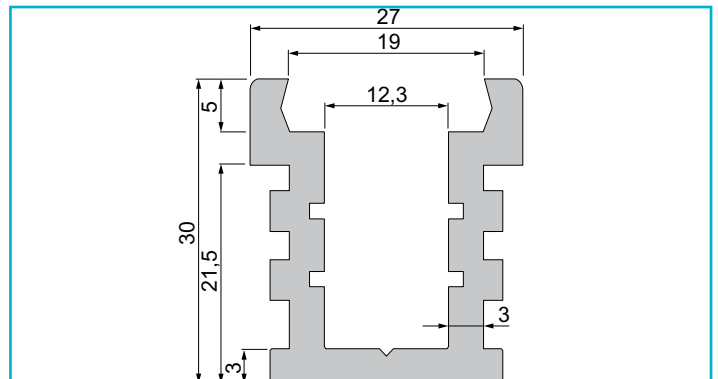

Profil
IP-Profil, U-hoch, befahrbar EU-01-12, 2m, Silber
**Besonderheiten**

- für LED-Stripes bis 12 mm Breite

Gehäusematerial	Aluminium
Gehäusefarbe	Silber
Oberflächenstruktur	Matt, Eloxiert
Montageort	Innen, Außen

Wärmeleitfähigkeit 900 J/(kg*K)

Länge	2000 mm
Breite	27 mm
Höhe	30 mm
Artikelgewicht	1595 g

Zubehör •

- 981021**  Endkappe I-EU-01-12 Set 2 Stk, Grau, Kunststoff, Grau
- 988054**  Abdeckung I-02-12, 1m, milchig, PMMA, Satiniert 40% Transmission, 1000 mm
- 988055**  Abdeckung I-02-12, 2m, milchig, PMMA, Satiniert 40% Transmission, 2000 mm
- 930104**  Natursteindichtstoff 310ml
- 930345**  3M Doppelseitiges Klebeband 50000x8x0,2mm
- 930346**  3M Doppelseitiges Klebeband 50000x10x0,2mm
- 930347**  3M Doppelseitiges Klebeband 50000x12x0,2mm
- 930348**  3M Doppelseitiges Klebeband 50000x15x0,2mm
- 930349**  3M Doppelseitiges Klebeband 50000x20x0,2mm
- 970762**  Trägerprofil, LED-Träger T-01-10, 1,25m, Silber, Aluminium, Silber
- 990109**  Schaumstoffunterlage, Kunststoff, Grau