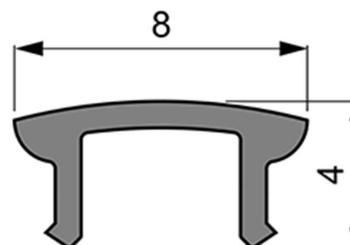

Artikel Nr.: 983554

Abdeckung F-01-05 passend für

Charakteristik

Material	Kunststoff
Farbe	
Optik	milchig 40% Transmission

Abmessungen und Gewicht

Länge	1000 mm
Breite	8 mm
Höhe	4 mm
Durchmesser	
Gewicht	15 g

Montage

Befestigungsmöglichkeiten

Artikel Nr.: 983554

Cover F-01-05 suitable for

Characteristics

Material	plastic
Color	
Optic	milky 40% Transmission

Dimensions & Weight

Length	1000 mm
Width	8 mm
Height	4 mm
Diameter	
Product Weight	15 g