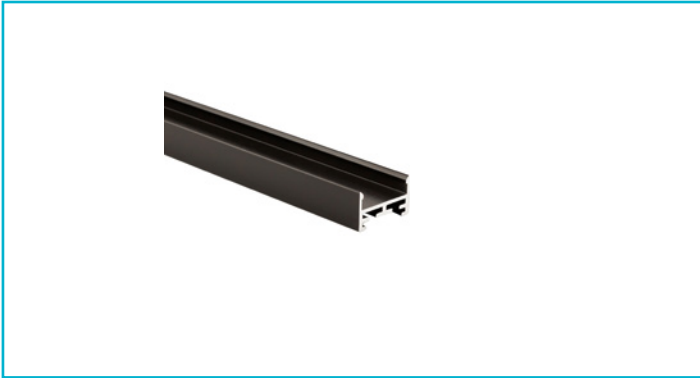

Profil
Combo U-Leuchtenprofil flach, LU-01-20, schwarz, 1m

Gehäusematerial	Aluminium
Gehäusefarbe	Schwarz
Länge	1000 mm
Breite	25 mm
Höhe	15 mm