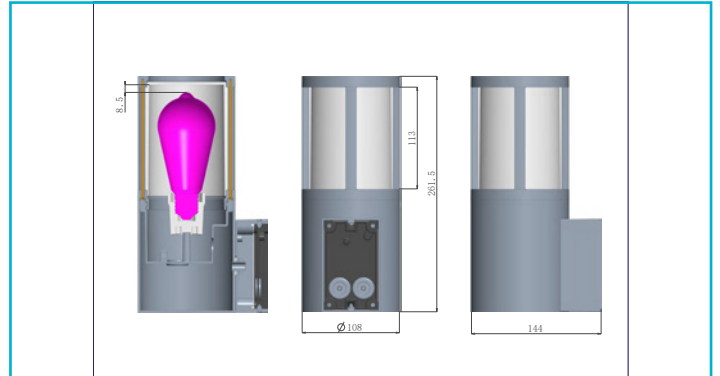

Wandaufbauleuchte
Facado 2 Round getönt, 1x max 20 W, Rost

Die Wandleuchte FACADO ist unsere flexible Lösung für die Außenbeleuchtung. Durch zwei Kabeleinführungen ist eine Durchgangsverdrahtung problemlos möglich. Durch die abnehmbare Montageplatte mit Steckverbindung und die schraublosen Anschlussklemmen ist eine einfache und schnelle Montage problemlos möglich. Der neu entwickelte Leuchtenkopf sorgt für eine noch bessere Ausleuchtung. Durch die Schutzart IP 65 ist sie zudem besonders witterungsbeständig.

Die Außenleuchte FACADO gibt es in eckiger und runder Form, wahlweise in den Farben Dunkelgrau oder Rost. Außerdem kann zwischen einem

Besonderheiten

- Durchgangsverdrahtung möglich
- Montageplatte über Stecker trennbar
- schnelle und sichere Montage
- Witterungsschutz mit IP 65
- Verbesserte Ausleuchtung durch neu entwickelten Leuchtenkopf

Gehäusematerial	Aluminium, Polycarbonat
Gehäusefarbe	Rost
Oberflächenstruktur	Matt
Material Lichtaustritt	Polycarbonat - PC
Farbe Lichtaustritt	Rauchfarben
Oberfläche Lichtaustritt	Transparent
Schutzklasse	I / Schutzerdung
max. Leistung	1x max. 20 W
Eingangsspannung	220-240 V/AC 50 / 60 Hz
Fassung / Sockel	E27
Leuchtmittelbauform	A60, A70, ST64
Anzahl Sockel	1 STK
Dimmbar	Ja
Ansteuerung	Dimmbar über optionales Leuchtmittel
Bewegungsmelder	Nein
Ausführung	Ohne Leuchtmittel
Lichtaustrittsflächen	5
Lichtcharakteristik	Direkt
Lichtrichtung	Oben, Seite
Länge	144 mm
Höhe	261,5 mm
Durchmesser	108 mm
Artikelgewicht	1378 g
Arbeitstemperatur	-20 bis 40 °C
Lagertemperatur	-10 bis 60 °C
IP Schutzart	IP 65
IK Schutzklasse	IK05