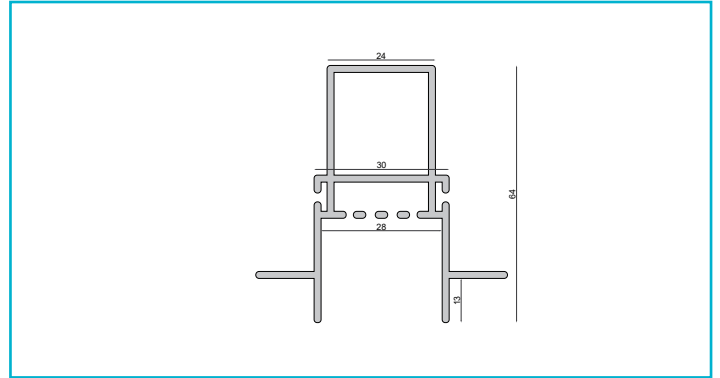

Profil
Combo Einbau Trafoprofil mit Flügel, 13mm, 3m schwarz

Gehäusematerial Aluminium
Gehäusefarbe Schwarz

Länge 3000 mm
Breite 66 mm
Höhe 63 mm

Zubehör -

- 988140**  Combo Einbau/Fassade/Dämmung 2 St. Endkappe Trafoprofil, schwarz, ABS, Weiß
- 988139**  Combo Einbau/Fassade/Dämmung 2 St. Endkappe Verbindung Montageprofil - Trafoprofil, weiß, ABS, Schwarz

Zubehör -

- 988180**  Combo Putzleiste - Bündig, Styropor 24x29x1000, weiß, EPS, Weiß
- 988179**  Combo Putzleiste - Putzkante, Styropor 40x29x1000, weiß, EPS, Weiß
- 970814**  Combo Anschlussprofil für Spachtelarbeiten Aluminium natur, 2 m, Aluminium, Aluminium
- 970818**  Combo Anschlussprofil für Spachtelarbeiten weiß, 2 m, Aluminium, Weiß
- 970816**  Combo Anschlussprofil für Spachtelarbeiten schwarz, 2 m, Aluminium, Schwarz
- 988174**  Combo Verbinder und Absturzsicherung, Stahl, Edelstahl
- 988177**  Combo Verbinder Set 2 Stk. 0/0, aluminium natur, Stahl, Edelstahl
- 988178**  Combo Verbinder Set 2 Stk. 0/90, aluminium natur, Stahl, Edelstahl
- 988175**  Combo Verbinder Set 2 Stk. 90/0, aluminium natur, Stahl, Edelstahl
- 988141**  Combo Einbau/Fassade/Dämmung 2 St. Endkappe Trafoprofil, weiß, ABS, Weiß
- 988138**  Combo Einbau/Fassade/Dämmung 2 St. Endkappe Verbindung Montageprofil - Trafoprofil, schwarz, ABS, Schwarz