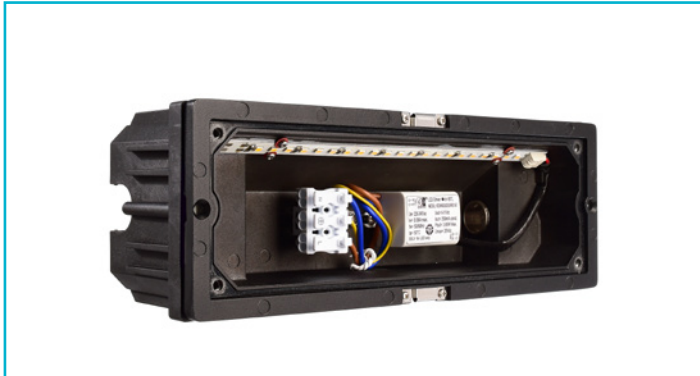

**Wandeinbauleuchte**  
**Light Base 3, 4,3 W, 3000 K, Schwarz**

<b>Gehäusematerial</b>	Aluminium	<b>Energieverbrauch</b>	5 kWh/1000h
<b>Gehäusefarbe</b>	Schwarz	<b>EEI</b>	G
<b>Schutzklasse</b>	I / Schutzerdung		
<b>Leistungsaufnahme</b>	4,3 W		
<b>Eingangsspannung</b>	220-240 V/AC 50 / 60 Hz		
<b>Netzgerät inkl.</b>	Ja		
<b>Dimmbar</b>	Nein		
<b>Bewegungsmelder</b>	Nein		
<b>Lichtquelle</b>	LED, Lichtquelle nicht wechselbar		
<b>Farbtemperatur</b>	3000 K		
<b>Farbkonsistenz</b>	6 SDCM		
<b>Farbkonsistenz Lichtquelle</b>	6 SDCM		
<b>Farbwiedergabe (Ra)</b>	90		
<b>Bemessungslichtstrom</b>	88 lm		
<b>Lichtausbeute</b>	20,5 lm/W		
<b>Abstrahlwinkel</b>	115 Grad		
<b>120°/Verteilungscharakteristik</b>	NDLS		
<b>Länge</b>	245 mm		
<b>Breite</b>	85 mm		
<b>Höhe</b>	78 mm		
<b>Produktmaß Einbautiefe</b>	78 mm		
<b>Ausschnittsmaß Länge</b>	245 mm		
<b>Ausschnitt L x B</b>	245 x 85 mm		
<b>Ausschnittsmaß Breite</b>	85 mm		
<b>Artikelgewicht</b>	594 g		
<b>Arbeitstemperatur</b>	-20 bis 40 °C		
<b>Lagertemperatur</b>	-10 bis 60 °C		
<b>IP Schutzart</b>	IP 65		
<b>Lebensdauer L70 / B50</b>	50000 h		
<b>Schaltzyklen</b>	25000		