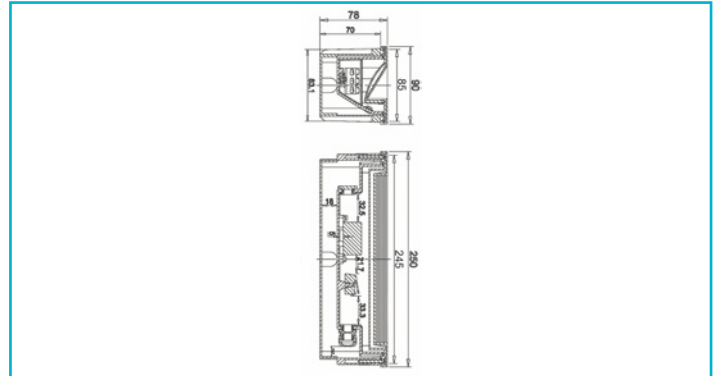

**Wandeinbauleuchte**  
**Light Base 3, 4,3 W, 3000 K, Schwarz**

<b>Gehäusematerial</b>	Aluminium	<b>Energieverbrauch</b>	5 kWh/1000h
<b>Gehäusefarbe</b>	Schwarz	<b>EEI</b>	G
<b>Schutzklasse</b>	I / Schutzerdung		
<b>Leistungsaufnahme</b>	4,3 W		
<b>Eingangsspannung</b>	220-240 V/AC 50 / 60 Hz		
<b>Netzgerät inkl.</b>	Ja		
<b>Dimmbar</b>	Nein		
<b>Bewegungsmelder</b>	Nein		
<b>Lichtquelle</b>	LED, Lichtquelle nicht wechselbar		
<b>Farbtemperatur</b>	3000 K		
<b>Farbkonsistenz</b>	6 SDCM		
<b>Farbkonsistenz Lichtquelle</b>	6 SDCM		
<b>Farbwiedergabe (Ra)</b>	90		
<b>Bemessungslichtstrom</b>	88 lm		
<b>Lichtausbeute</b>	20,5 lm/W		
<b>Abstrahlwinkel</b>	115 Grad		
<b>120°/Verteilungscharakteristik</b>	NDLS		
<b>Länge</b>	245 mm		
<b>Breite</b>	85 mm		
<b>Höhe</b>	78 mm		
<b>Produktmaß Einbautiefe</b>	78 mm		
<b>Ausschnittsmaß Länge</b>	245 mm		
<b>Ausschnitt L x B</b>	245 x 85 mm		
<b>Ausschnittsmaß Breite</b>	85 mm		
<b>Artikelgewicht</b>	594 g		
<b>Arbeitstemperatur</b>	-20 bis 40 °C		
<b>Lagertemperatur</b>	-10 bis 60 °C		
<b>IP Schutzart</b>	IP 65		
<b>Lebensdauer L70 / B50</b>	50000 h		
<b>Schaltzyklen</b>	25000		