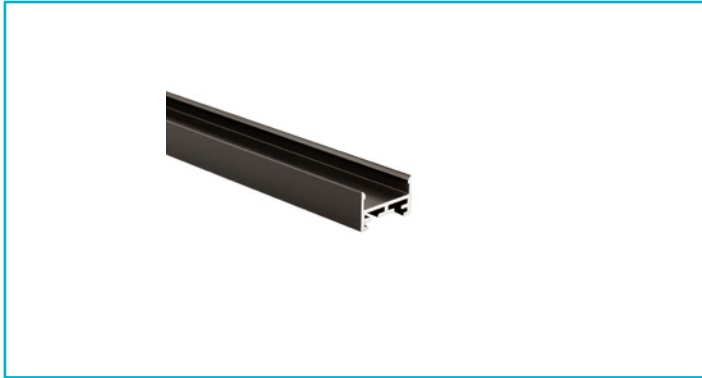

**Profil**  
**Combo U-Leuchtenprofil flach, LU-01-20, schwarz, 1m**

<b>Gehäusematerial</b>	Aluminium
<b>Gehäusefarbe</b>	Schwarz
<b>Länge</b>	1000 mm
<b>Breite</b>	25 mm
<b>Höhe</b>	15 mm