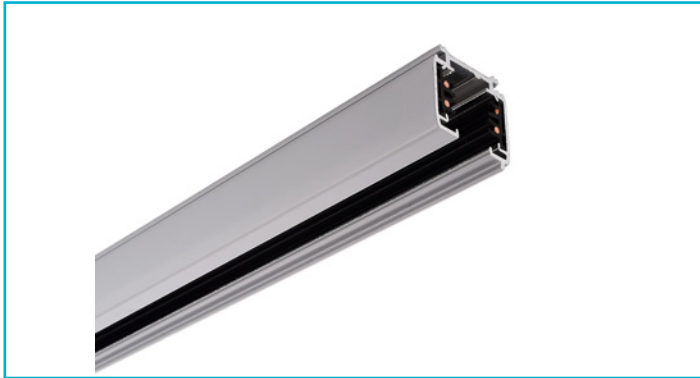

**3-Phasen Schienensystem**  
**D Line Aufbaustromschiene 1m, Hellgrau**

Das neue D LINE Stromschienensystem ist exklusiv bei DEKO-LIGHT erhältlich und durch die teilweise völlig neu konstruierten Komponenten äußerst planungs- und montagefreundlich. Zudem ist es mit allen gängigen Stromschienenadaptern und Leuchten kompatibel. Das edle und zeitlose Design ist in den Farben weiss, schwarz und grau erhältlich und durch die Vielzahl der Zubehörteile und Montagekomponenten sind beim Einsatz und der Installation keine Grenzen gesetzt. Durch die neue Wechselmechanik der 90° und T-Verbinder ist die Planung so einfach wie nie zuvor und die Installation auch komplexer Formen wird künftig zum Kinderspiel.

**Besonderheiten**

- bis zu 3 Phasen [3x 16A] einspeisbar
- viele verschiedene Befestigungsmöglichkeiten

<b>Gehäusematerial</b>	Aluminium
<b>Gehäusefarbe</b>	Hellgrau
<b>Eingangsspannung</b>	220-440 V/AC
<b>Schutzklasse</b>	I / Schutzerdung
<b>Ausgangsstrom</b>	16 A
<b>IP Schutzart</b>	IP 20
<b>Länge</b>	1000 mm
<b>Breite</b>	35,2 mm
<b>Artikelgewicht</b>	880 g
<b>Höhe</b>	35,5 mm