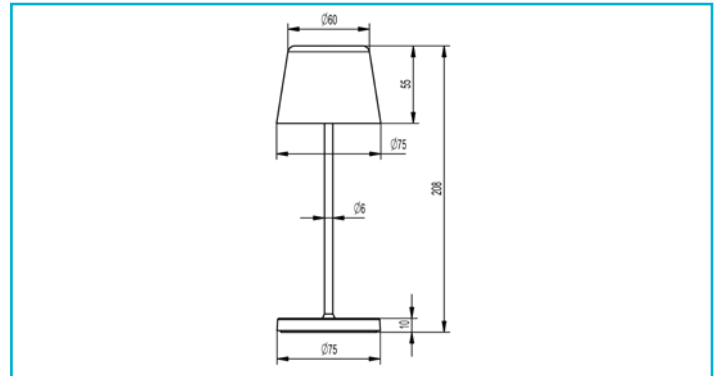

Akkuleuchte
Set Canis Mini Gastro Schwarz

Entdecken Sie unsere tragbaren LED-Akkuleuchten der Canis Serie. Mit 2,3 W Leistung und 110 lm Helligkeit bieten unsere Leuchten eine besonders weite und angenehme Lichtverteilung. Dank der stufenlosen Dimmfunktion über den praktischen Touchsensor können Sie die Beleuchtung nach Ihren Wünschen anpassen. Wählen Sie aus 2 Lichtfarbstufen, um die perfekte Atmosphäre zu schaffen. Und das Beste? Eine Akkuladung reicht für mehr als acht Stunden Leuchtdauer. Mit der optionalen Ladestation können Sie bis zu fünfzehn Leuchten gleichzeitig aufladen und haben immer genügend Lichtquellen zur Verfügung. Wählen Sie aus acht verschiedenen Farben, darunter auch trendige Pastelltöne,

Besonderheiten

- angenehme und weite Lichtverteilung
- mehr als 8 h Leuchtdauer nach Aufladung
- stufenlos dimmbar über Touchsensor
- Lichtfarbe in 2 Stufen einstellbar
- über stapelbares Ladedock, Aufladen von bis zu 15 Akkuleuchten gleichzeitig (optional)
- inkl. 15-fach Ladestation und Netzgerät

Gehäusematerial	Aluminium
Gehäusefarbe	Schwarz
Oberflächenstruktur	Matt
Material Lichtaustritt	Polycarbonat - PC
Oberfläche Lichtaustritt	Klar
Montageort	Innen, Außen
Schutzklasse	III / Schutzkleinspannung
Leistungsaufnahme	2,3 W
Eingangsspannung	3,7 V/DC
Dimmbar	Ja
Ansteuerung	Touch-Sensor
Bewegungsmelder	Nein
Akku/Batterie betrieben	Ja
Akku/Batterie enthalten	Ja
Akku-/Batterieanzahl	15 STK
Akku-/Batterietyp	3,7 V Lithium-Ionen Akku (903050)
Akku-/Batteriekapazität	3000 mAh
Akku-/Batteriespannung	3,7 V
Akkuladezeit	4,5 h
Akkulaufzeit	8 h

Lichtquelle	LED, Lichtquelle wechselbar TC
Lichtfarbe	Warmweiß (WW)
Farbtemperatur	2200/3000 K
Farbwiedergabe (Ra)	80
Bemessungslichtstrom	110 lm
Lichtausbeute	47,8 lm/W
Abstrahlwinkel	100 Grad

Lichtaustrittsflächen	1
Lichtcharakteristik	Direkt
Lichtrichtung	Unten

Höhe	208 mm
Durchmesser	76 mm
Artikelgewicht	7495 g
Arbeitstemperatur	-20 bis 40 °C
Lagertemperatur	-20 bis 50 °C
IP Schutzart	IP 65
IK Schutzklasse	IK04
Energieverbrauch	3 kWh/1000h