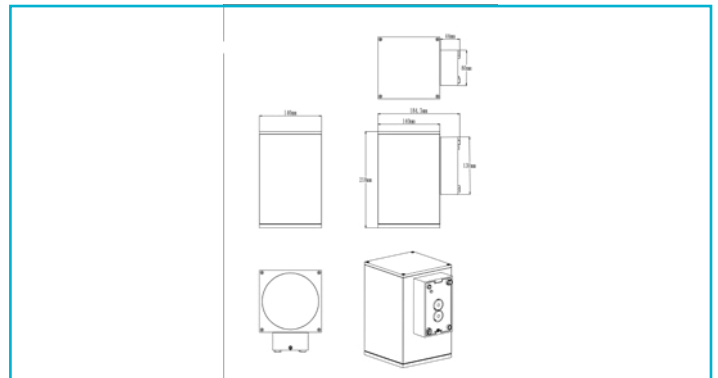

Wandaufbauleuchte
ShoreLine Pro Square, 33 W, DIM, 3000/4000 K, weiß

Besonderheiten

- Lichtfarbe in 2 Stufen einstellbar
- Durchgangsverdrahtung möglich
- seewasserbeständig
- trennbare Montageplatte durch Steckverbindung
- angewinkelte Fixierschraube für bessere Montage
- opt. Abstandhalter für Aufputzmontage
- opt. austauschbare Reflektoreinsätze / Reflektoren

Gehäusematerial	Aluminium
Gehäusefarbe	Weiß
Material Lichtaustritt	Glas
Farbe Lichtaustritt	Klar
Oberfläche Lichtaustritt	Klar
Durchgangsverdrahtung möglich	Ja
Montageart	Aufbaumontage
Montageort	Außen
Montagefläche	Wandmontage
Funktionen	Nightsaver, Seewasserbeständig

Lichtaustrittsflächen	1
------------------------------	---

Lichtcharakteristik	Direkt
Lichtrichtung	Unten
Länge	140 mm
Breite	140 mm
Höhe	218 mm
Sockellänge	44,5 mm
Sockel L x B x H	44,5 x 80 x 130 mm
Sockelbreite	80 mm
Sockelhöhe	130 mm