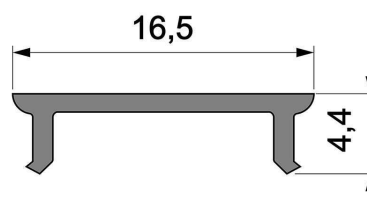

**Artikel Nr.: 983027**

Abdeckung P-01-12

**Charakteristik**

<b>Material</b>	PMMA
<b>Farbe</b>	
<b>Optik</b>	matt 75% Transmission
	0,00

**Abmessungen und Gewicht**

<b>Länge</b>	3000,00
<b>Breite</b>	16,50
<b>Höhe</b>	4,40
<b>Durchmesser</b>	0,00
<b>Gewicht</b>	90 g

**Montage**

**Befestigungsmöglichkeiten**

**Artikel Nr.: 983027**

Cover P-01-12

**Characteristics**

<b>Material</b>	PMMA
<b>Color</b>	
<b>Optic</b>	matt 75% transmission

**Dimensions & Weight**

<b>Length</b>	3000,00
<b>Width</b>	16,50
<b>Height</b>	4,40
<b>Diameter</b>	0,00
<b>Product Weight</b>	90 g

**Mounting**

**Mounting Options**