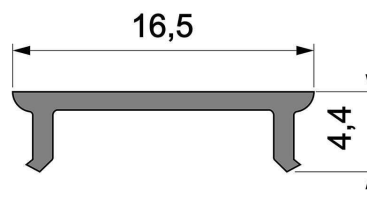

**Artikel Nr.: 983027**

Abdeckung P-01-12

**Charakteristik**

<b>Material</b>	PMMA
<b>Farbe</b>	
<b>Optik</b>	matt 75% Transmission
	0,00

**Abmessungen und Gewicht**

<b>Länge</b>	3000,00
<b>Breite</b>	16,50
<b>Höhe</b>	4,40
<b>Durchmesser</b>	0,00
<b>Gewicht</b>	90 g

**Montage**

**Befestigungsmöglichkeiten**

**Artikel Nr.: 983027**

Cover P-01-12

**Characteristics**

<b>Material</b>	PMMA
<b>Color</b>	
<b>Optic</b>	matt 75% transmission

**Dimensions & Weight**

<b>Length</b>	3000,00
<b>Width</b>	16,50
<b>Height</b>	4,40
<b>Diameter</b>	0,00
<b>Product Weight</b>	90 g