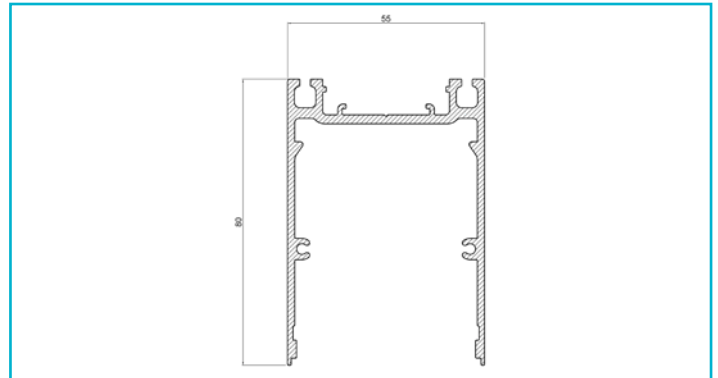

Profil
PLANO MS, 80 x 55mm, schwarz mit LED-Träger, 2m

Besonderheiten

- universell einsetzbares Leuchtenprofil
- Uplight für LED-Stripes bis 24 mm Breite
- Downlight für LED-Stripes bis 24 mm Breite
- inkl. LED-Träger

Gehäusematerial	Aluminium
Gehäusefarbe	Schwarz
Länge	2000 mm
Breite	55 mm
Höhe	80 mm
Artikelgewicht	3920 g

Zubehör .

- 862265**  LONG-FLAT, CV, LT-240-24, Kunststoff, Schwarz
- 988109**  PLANO MS Endkappe hoch Aufbau alu eloxiert, Aluminium, Aluminium
- 988110**  PLANO MS Endkappe hoch Aufbau schwarz, Aluminium, Schwarz
- 988200**  Plano MS Längsverbinder, Metall
- 988203**  Plano MS Eckverbinder, Metall
- 988206**  Plano Wandhalter, aluminium, Metall

Zubehör .

- 988086**  PLANO ES & BSH & MS Uplight Abdeckung flach opal, 2m, PMMA, Opal, 2000 mm
- 840192**  Power, SMD, 24V-20W, 2700K, 5m, Kupfer, Weiß
- 988090**  PLANO ES & BSH & MS Uplight Abdeckung flach Mikroprisma, 2m, PMMA, Mikroprismatisch, 2000 mm
- 840193**  Power, SMD, 24V-20W, 3000K, 5m, Kupfer, Weiß
- 988208**  Plano ES & MS Uplight Blindabdeckung, schwarz, Aluminium, Schwarz, 2000 mm
- 840194**  Power, SMD, 24V-20W, 4000K, 5m, Kupfer, Weiß
- 988096**  PLANO MS Downlight Abdeckung flach opal, 2m, PMMA, Opal, 2000 mm
- 862124**  LONG-FLAT, CV, LT-45-24, Kunststoff, Schwarz
- 988098**  PLANO MS Downlight Abdeckung hoch opal, 2m, PMMA, Opal, 2000 mm
- 862094**  LONG-FLAT, CV, LT-60-24, Kunststoff, Weiß
- 988100**  PLANO MS Downlight Abdeckung flach Mikroprisma, 2m, PMMA, Mikroprismatisch, 2000 mm
- 862126**  LONG-FLAT, CV, LT-100-24, Kunststoff, Schwarz
- 988211**  Plano MS Downlight Blindabdeckung, schwarz, Aluminium, Schwarz, 2000 mm
- 862173**  LONG-FLAT, CV, LT-150-24, Kunststoff, Schwarz
- 988103**  PLANO MS Endkappe Aufbau schwarz, Aluminium, Schwarz