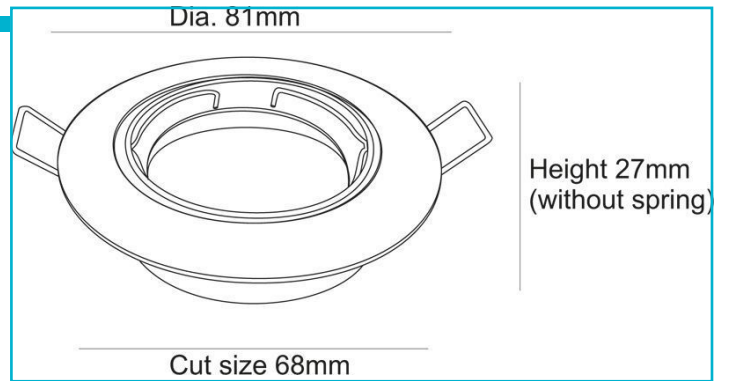

Einbaustrahler
Style Round, Tilt, 1x max 50 W MR16, Chrom

Gehäusematerial	Aluminium
Gehäusefarbe	Chrom
Oberflächenstruktur	Glänzend
Montageart	Einbaumontage
Montageort	Innen
Montagefläche	Deckenmontage
Schutzklasse	III / Schutzkleinspannung
Betriebsart	Spannungskonstant
max. Leistung	1x max. 35 W
Eingangsspannung	12 V/AC/DC
Fassung / Sockel	GU5.3 / MR16
Anzahl Sockel	1 STK
Netzgerät inkl.	Nein
Anschlussleitung Sekundär	Ja
Dimmbar	Ja
Ansteuerung	Dimmbar über optionales Leuchtmittel
Bewegungsmelder	Nein
Ausführung	Ohne Leuchtmittel
Schwenkwinkel	30 Grad
Lichtaustrittsflächen	1
Lichtcharakteristik	Direkt
Lichtrichtung	Unten
Höhe	27 mm
Durchmesser	81 mm
Produktmaß Einbautiefe	65 mm
Ausschnittsmaß Durchmesser	68 mm
Artikelgewicht	168 g
Arbeitstemperatur	-5 bis 40 °C
IP Schutzart	IP 20