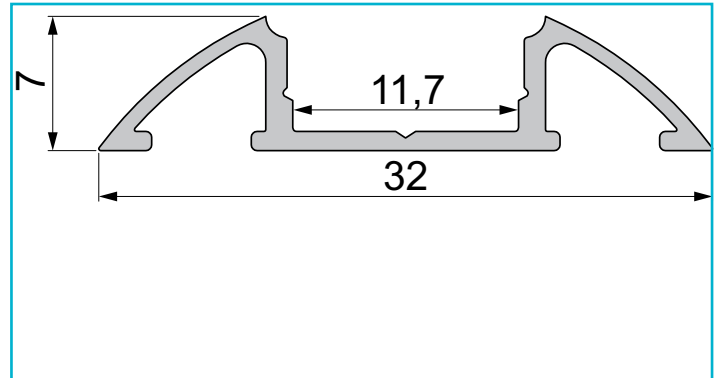

Profil
Unterbau-Profil flach AM-01-10, 2m, Schwarz

Besonderheiten

- für LED-Stripes bis 11,3 mm Breite

Gehäusematerial	Aluminium
Gehäusefarbe	Schwarz
Oberflächenstruktur	Matt, Eloxiert
Montageort	Innen, Außen
Wärmeleitfähigkeit	900 J/(kg*K)
Länge	2000 mm
Breite	32 mm
Höhe	7 mm
Artikelgewicht	245 g

Zubehör .

978700		Endkappe F-AM-01-10 Set 2 Stk, Weiß, Kunststoff, Weiß
978701		Endkappe F-AM-01-10 Set 2 Stk, Grau, Kunststoff, Grau
978702		Endkappe F-AM-01-10 Set 2 Stk, Schwarz, Kunststoff, Schwarz
983010		Abdeckung P-01-10, 1m, klar, PMMA, Transparent 95% Transmission, 1000 mm
983011		Abdeckung P-01-10, 2m, klar, PMMA, Transparent 95% Transmission, 2000 mm
983012		Abdeckung P-01-10, 1m, matt, PMMA, Teiltransparent 75% Transmission, 1000 mm
983013		Abdeckung P-01-10, 2m, matt, PMMA, Teiltransparent 75% Transmission, 2000 mm
983014		Abdeckung P-01-10, 1m, milchig, PMMA, Satiniert 40% Transmission, 1000 mm
983015		Abdeckung P-01-10, 2m, milchig, PMMA, Satiniert 40% Transmission, 2000 mm
983060		Abdeckung P-01-10, 4m, klar, PMMA, Transparent 95% Transmission, 4000 mm
983061		Abdeckung P-01-10, 4m, matt, PMMA, Teiltransparent 75% Transmission, 4000 mm
983062		Abdeckung P-01-10, 4m, milchig, PMMA, Satiniert 40% Transmission, 4000 mm