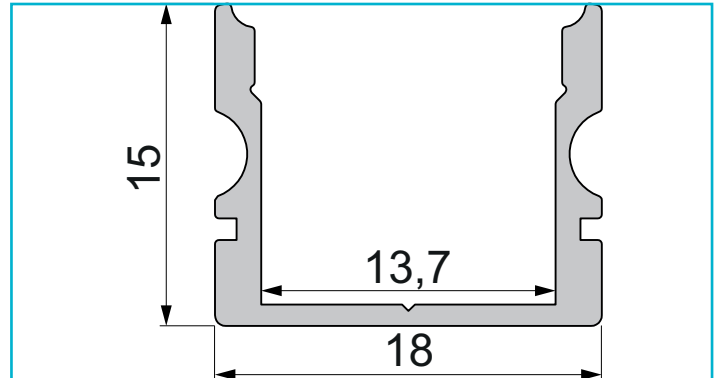

Profil
U-Profil hoch AU-02-12, 2m, Silber

Besonderheiten

- für LED-Stripes bis 13,3 mm Breite

Gehäusematerial	Aluminium
Gehäusefarbe	Silber
Oberflächenstruktur	Matt, Eloxiert
Montageort	Innen, Außen

Wärmeleitfähigkeit 900 J/(kg*K)

Länge	2000 mm
Breite	18 mm
Höhe	15 mm
Artikelgewicht	298 g

Zubehör .

- 978060 Endkappe P-AU-02-12 Set 2 Stk, Weiß, Kunststoff, Weiß
- 978061 Endkappe P-AU-02-12 Set 2 Stk, Grau, Kunststoff, Grau
- 978062 Endkappe P-AU-02-12 Set 2 Stk, Schwarz, Kunststoff, Schwarz
- 978560 Endkappe F-AU-02-12 Set 2 Stk, Weiß, Kunststoff, Weiß
- 978561 Endkappe F-AU-02-12 Set 2 Stk, Grau, Kunststoff, Grau
- 978562 Endkappe F-AU-02-12 Set 2 Stk, Schwarz, Kunststoff, Schwarz
- 979030 Endkappe H-AU-02-12 Set 2 Stk, Weiß, Kunststoff, Weiß
- 979031 Endkappe H-AU-02-12 Set 2 Stk, Grau, Kunststoff, Grau
- 979032 Endkappe H-AU-02-12 Set 2 Stk, Schwarz, Kunststoff, Schwarz
- 979530 Endkappe R-AU-02-12 Set 2 Stk, Weiß, Kunststoff, Weiß