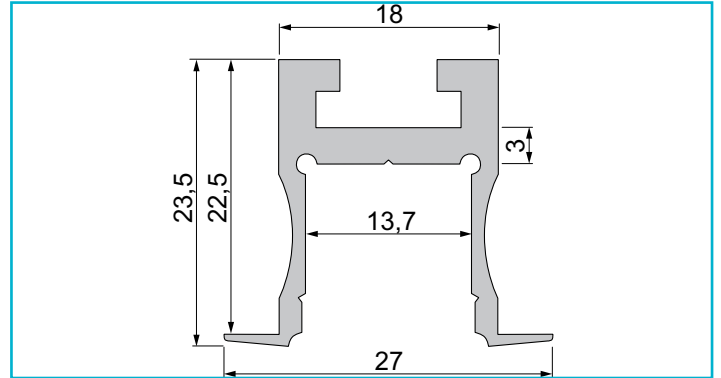

**Profil**  
**Nuten-Profil, T-hoch ET-04-12, 2m, Silber**

**Besonderheiten**

- für LED-Stripes bis 13,3 mm Breite

<b>Gehäusematerial</b>	Aluminium
<b>Gehäusefarbe</b>	Silber
<b>Oberflächenstruktur</b>	Matt, Eloxiert
<b>Wärmeleitfähigkeit</b>	900 J/(kg*K)
<b>Länge</b>	2000 mm
<b>Breite</b>	27 mm
<b>Höhe</b>	23,61 mm
<b>Artikelgewicht</b>	740 g

**Zubehör**

- 978301** Endkappe P-ET-04-12 Set 2 Stk, Silber, Kunststoff, Silber
- 978721** Endkappe F-ET-04-12 Set 2 Stk, Grau, Kunststoff, Grau
- 979231** Endkappe H-ET-04-12 Set 2 Stk, Grau, Kunststoff, Grau
- 979731** Endkappe R-ET-04-12 Set 2 Stk, Grau, Kunststoff, Grau
- 983020** Abdeckung P-01-12, 1m, klar, PMMA, Transparent 95% Transmission, 1000 mm
- 983021** Abdeckung P-01-12, 2m, klar, PMMA, Transparent 95% Transmission, 2000 mm
- 983022** Abdeckung P-01-12, 1m, matt, PMMA, Teiltransparent 75% Transmission, 1000 mm
- 983023** Abdeckung P-01-12, 2m, matt, PMMA, Teiltransparent 75% Transmission, 2000 mm
- 983024** Abdeckung P-01-12, 1m, milchig, PMMA, Satiniert 40% Transmission, 1000 mm
- 983025** Abdeckung P-01-12, 2m, milchig, PMMA, Satiniert 40% Transmission, 2000 mm
- 983026** Abdeckung P-01-12, 3m, milchig, PMMA, Satiniert 40% Transmission, 3000 mm
- 983027** Abdeckung P-01-12, 3m, matt, PMMA, Teiltransparent 75% Transmission, 3000 mm