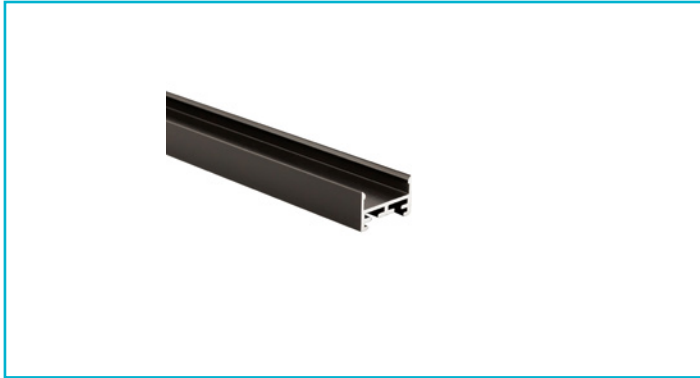

**Profil**  
**Combo U-Leuchtenprofil flach, LU-01-20, schwarz, 3m**

<b>Gehäusematerial</b>	Aluminium
<b>Gehäusefarbe</b>	Schwarz
<b>Länge</b>	3000 mm
<b>Breite</b>	25 mm
<b>Höhe</b>	15 mm